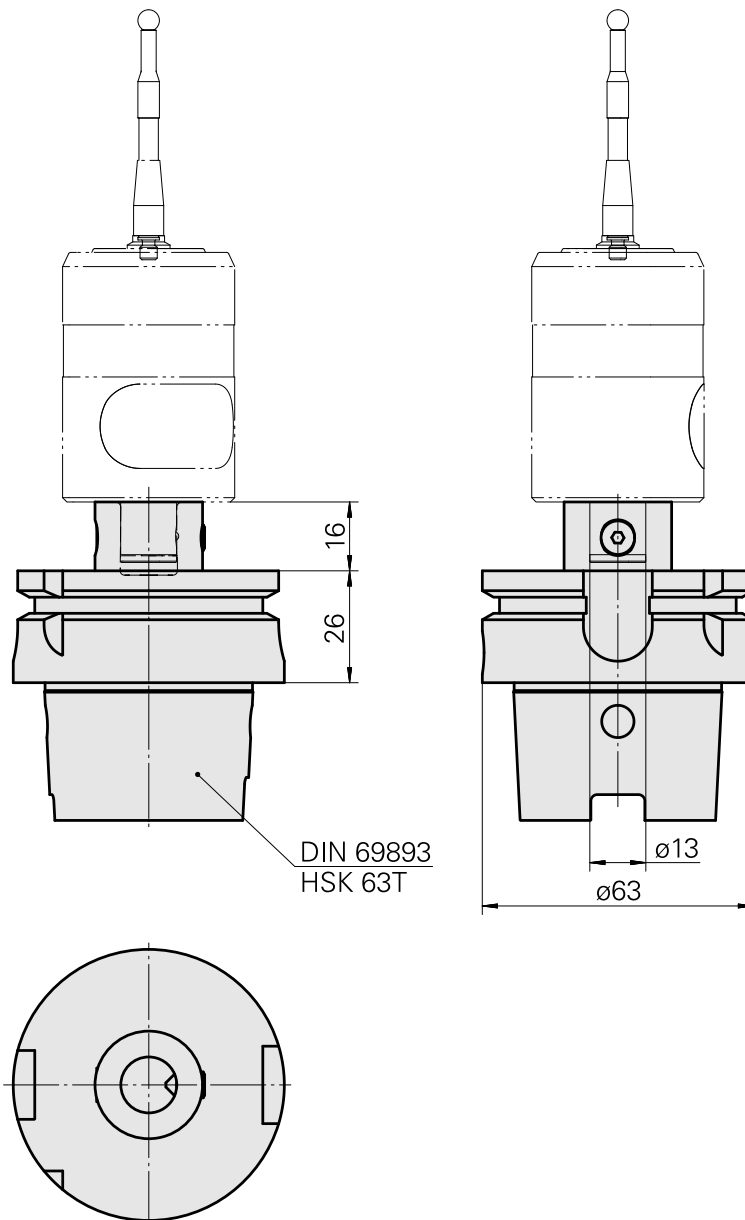

## Supporto p. tastatore misura HSK 63 T BI

### Caratteristiche tecniche

Gambo HSK	HSK 63
Forma HSK	T
Attacco	Blum
X [mm]	42
Z [mm]	-
Prodotti INDEX TRAUB	G220.2

---