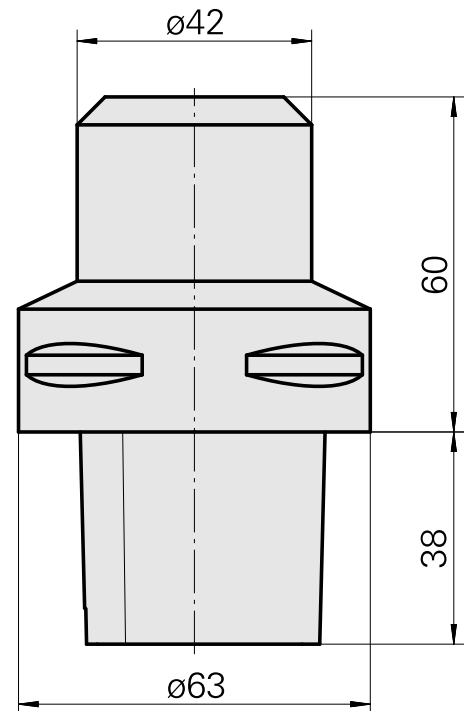

INDEX CAPTO C6 D12

Caratteristiche tecniche

Categoria acces. portautensile	INDEX CAPTO C6
Attacco	D12
Accessorio per cambio rapido	attacco Weldon

Documenti

Non sono disponibili download per questo prodotto

Accessori

Necessario per l'esercizio

[Set adattatore refrigerante](#)

Id prodotto : 10865732

Id prodotto precedente : W00019.0109

Categoria acces. portautensile Kit trasporto lubrorefrigeran.	Attacco INDEX CAPTO C6
--	---------------------------

[Chiave a tubo quadro](#)

Id prodotto : 12144844

Id prodotto precedente :

Categoria acces. portautensile Strumento per adattatore KSS	Attacco INDEX CAPTO C6
--	---------------------------