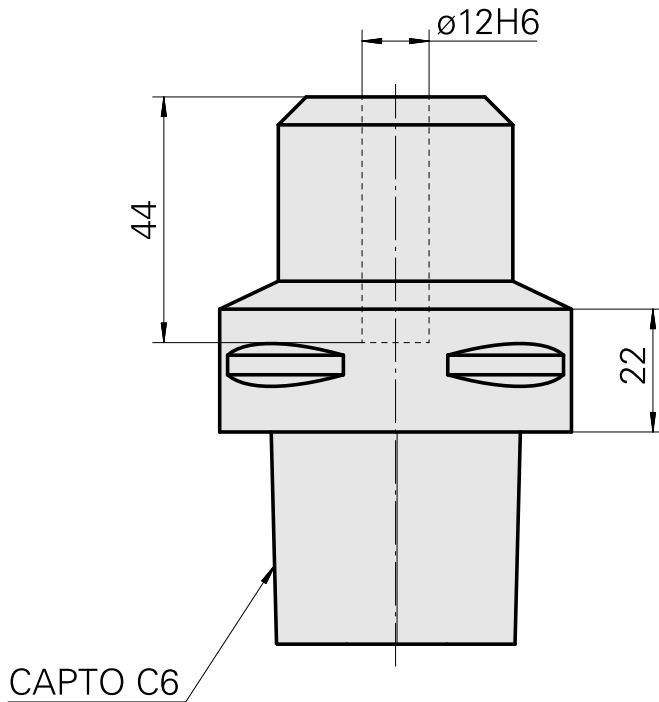

INDEX CAPTO C6 D12

Caratteristiche tecniche

Categoria acces. portautensile	INDEX CAPTO C6
Attacco	D12
Accessorio per cambio rapido	attacco Weldon

Documenti

Non sono disponibili download per questo prodotto

Accessori

Necessario per l'esercizio

[Set adattatore refrigerante](#)

Id prodotto : 10865732

Id prodotto precedente : W00019.0109

Categoria acces. portautensile Kit trasporto lubrorefrigeran.	Attacco INDEX CAPTO C6
--	---------------------------

[Chiave a tubo quadro](#)

Id prodotto : 12144844

Id prodotto precedente :

Categoria acces. portautensile Strumento per adattatore KSS	Attacco INDEX CAPTO C6
--	---------------------------