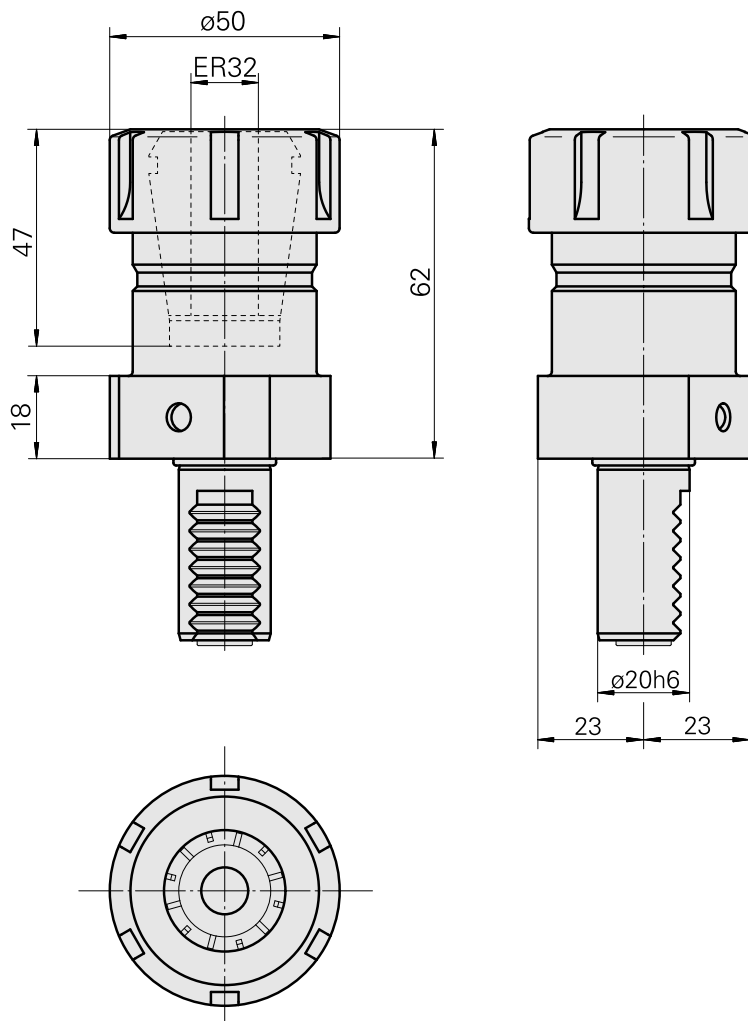

## Portapunte VDI 20 ER32, Forma E4

### Caratteristiche tecniche

<b>Gambo VDI</b>	VDI 20
<b>Azionamento</b>	non azionato
<b>Fissaggio VDI</b>	nessuno
<b>Raffreddamento</b>	interno
<b>Attacco</b>	ER32
<b>X [mm]</b>	62
<b>Y [mm]</b>	–
<b>Z [mm]</b>	–
<b>Tipo di torretta portautensili</b>	Torretta a stella
<b>Prodotti INDEX TRAUB</b>	ABC • ABC.2