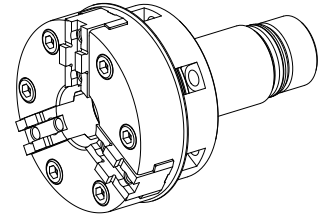

Mandrino di serraggio

Caratteristiche tecniche

Prodotti INDEX TRAUB	MS22-6 • MS22-8
Lato di lavorazione	Mandrino principale
Lin. prod. di altri produtt.	KFD-HS80/3
Attacco mandrino	IP46
Lin. prod. di altri produtt.	Roehm