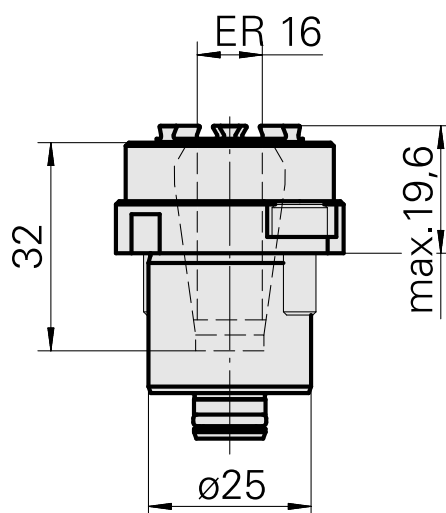

Gravação Haste 25 ER16

Características técnicas

Sistema KPS	Haste 25
Acionamento	não acionado
Refrigeração	interno
Recepção	ER16
Pressão (até)	80 bar, 120 bar opcio. Dentro
X [mm]	-
Y [mm]	-
Z [mm]	19,6
Produtos INDEX TRAUB	TNL20 • TNL32-11 compact • TNL20-11 • TNL32 compact • TNK40.2-10 • TNL20.2 • TNK40.2

Documentos

Não há downloads disponíveis para este produto

Acessórios

Necessário para operação

Chave

ID do produto : 11006246

ID anterior do produto : 490219.3161

PF Categoria de acessórios Ferramenta	Recepção ER16	Tipo de pinça de aperto ER 16	Fixação do tipo porca Rosca macho
Ferramenta para pinças Chaves de boca			

Acessórios opcionais

Tool holder accessories

Porca tensora

ID do produto : 10911008

ID anterior do produto : 901939.5161

PF Categoria de acessórios Garra	Recepção ER16	Tipo de pinça de aperto ER 16	Fixação do tipo porca Rosca macho
-------------------------------------	------------------	----------------------------------	--------------------------------------

[Pinça de aperto, selado](#)

ID do produto : 10433061
ID anterior do produto : W999083-
