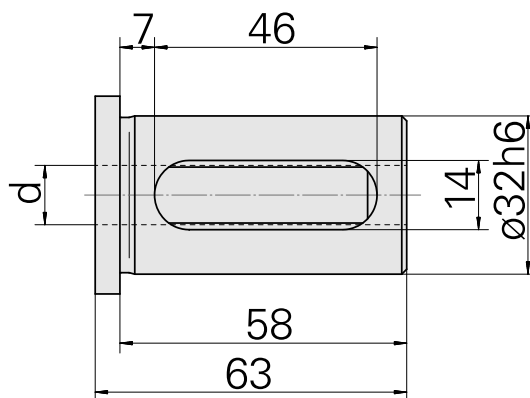

## Bussola attacco con manicotto D32/ 18mm

### Caratteristiche tecniche

Categoria acces. portautensile	Bussola attacco con manicotto
Attacco	D32
Attacco per utensile	18mm