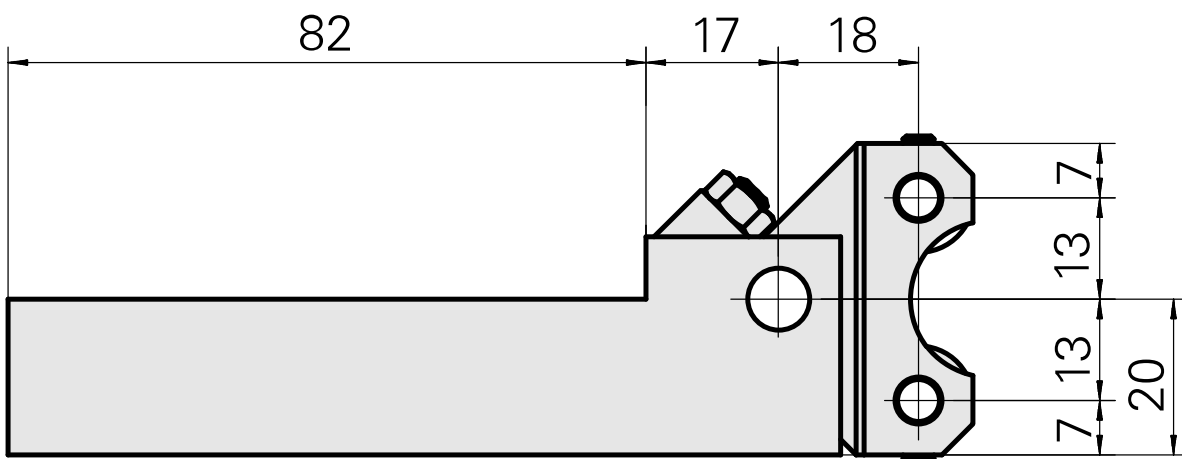

## Raendelhalter, für 2 Rändelräder

### Technische Daten

WZH Zubehörcategorie

Rändelhalter

Aufnahme

Vierkant 20x20