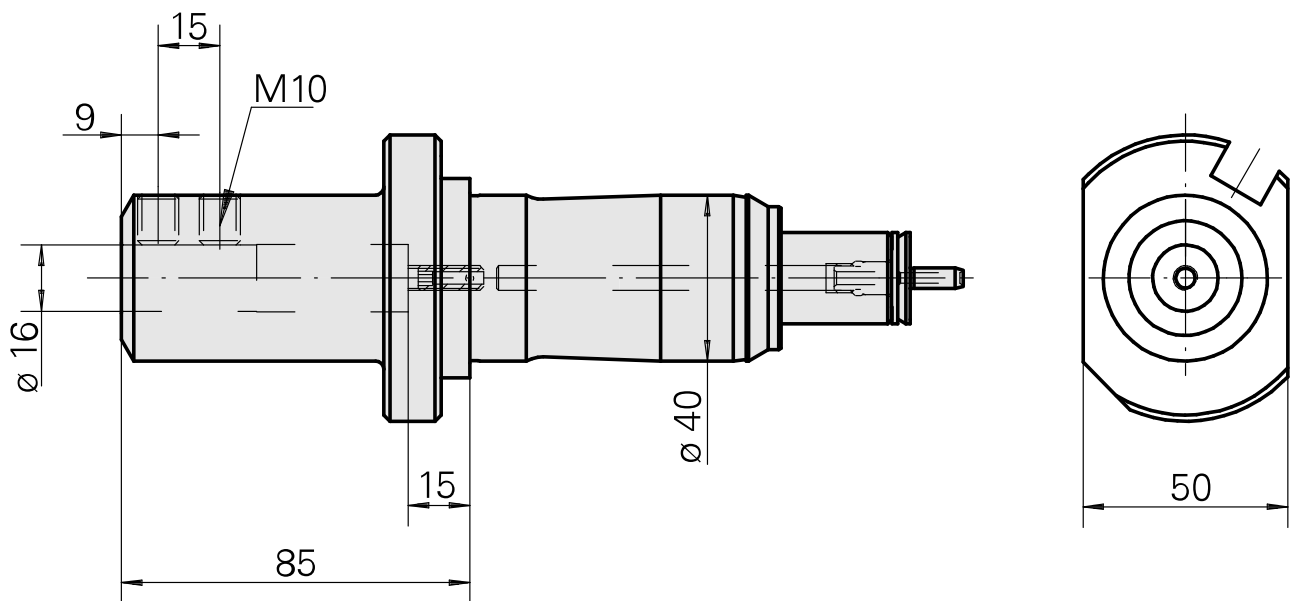

## Portapunte Gambo 40 D16

### Caratteristiche tecniche

<b>Gambo TNL</b>	Gambo 40
<b>Azionamento</b>	non azionato
<b>Raffreddamento</b>	interno
<b>Pressione</b>	120 bar
<b>Attacco</b>	D16
<b>Prodotti INDEX TRAUB</b>	TNK36 • TNL26