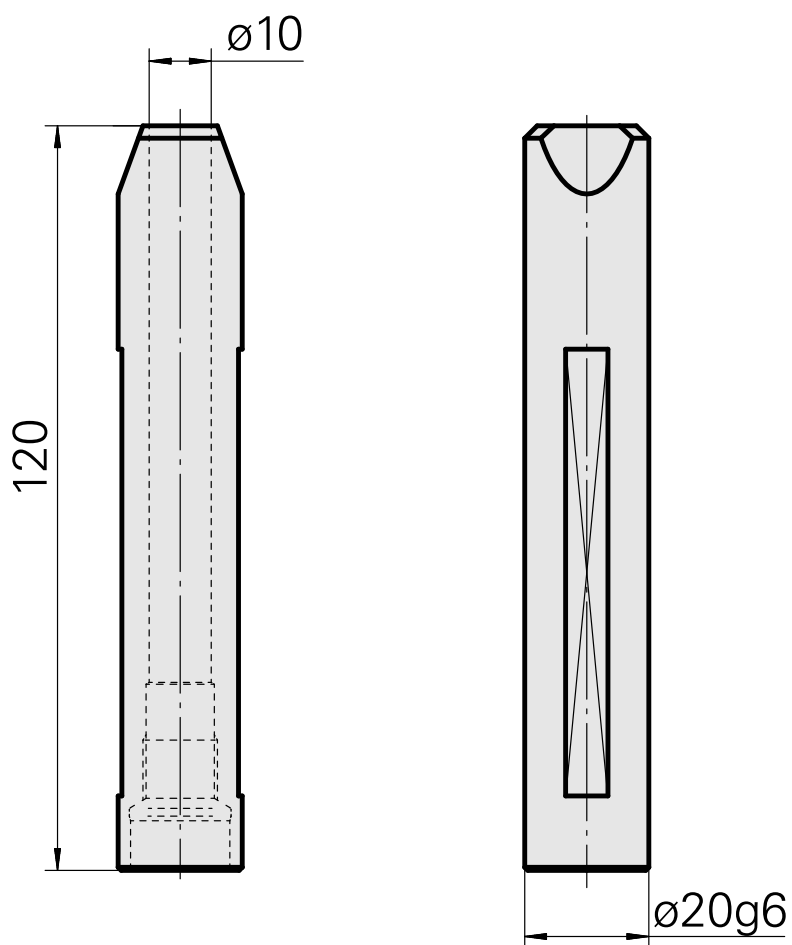

## Portapunte Gambo 20 Horn Type 105

### Caratteristiche tecniche

Gambo TNL	Gambo 20
Azionamento	non azionato
Fissaggio TNL	Perno di precentraggio
Raffreddamento	interno
Pressione	120 bar
Attacco	Horn Type 105
Prodotti INDEX TRAUB	TNL12