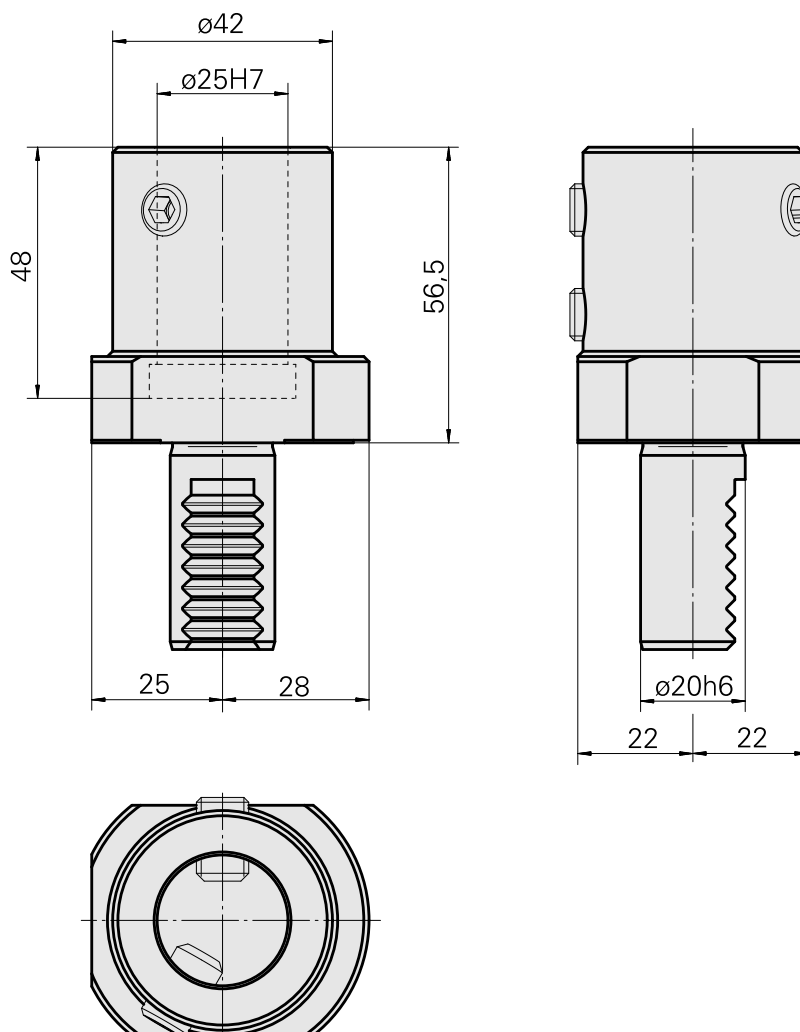

## Porte-foret VDI 20 DIN 1835 B/E D25, Forme E1

### Données techniques

|                 |                  |
|-----------------|------------------|
| Queue VDI       | VDI 20           |
| Entraînement    | non entraîné     |
| Fixation VDI    | aucune           |
| Arrosage        | central          |
| Pression        | 80 bar           |
| Attachement     | DIN 1835 B/E D25 |
| Réversible 180° | non              |
| X [mm]          | 56,5             |
| Y [mm]          | -                |
| Z [mm]          | -                |

### Autres accessoires

[Douille attachement collerette D25](#)

ID produit : 10070544

Ancienne ID produit : W62221.41--

---