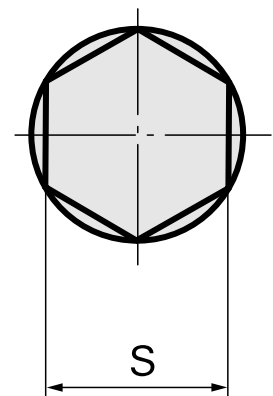

Broach SW6 mm

Technical data

TH accessories category	Broach
Mounting	SW6 mm
Tool mounting	12mm