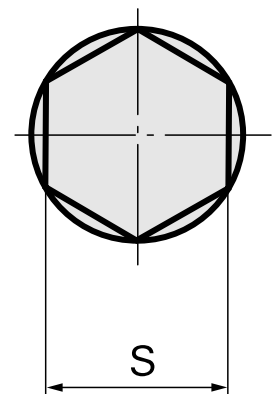

## Räumdorn SW6 mm

### Technische Daten

WZH Zubehörkategorie	Räumdorn
Aufnahme	SW6 mm
Werkzeugaufnahme	12mm