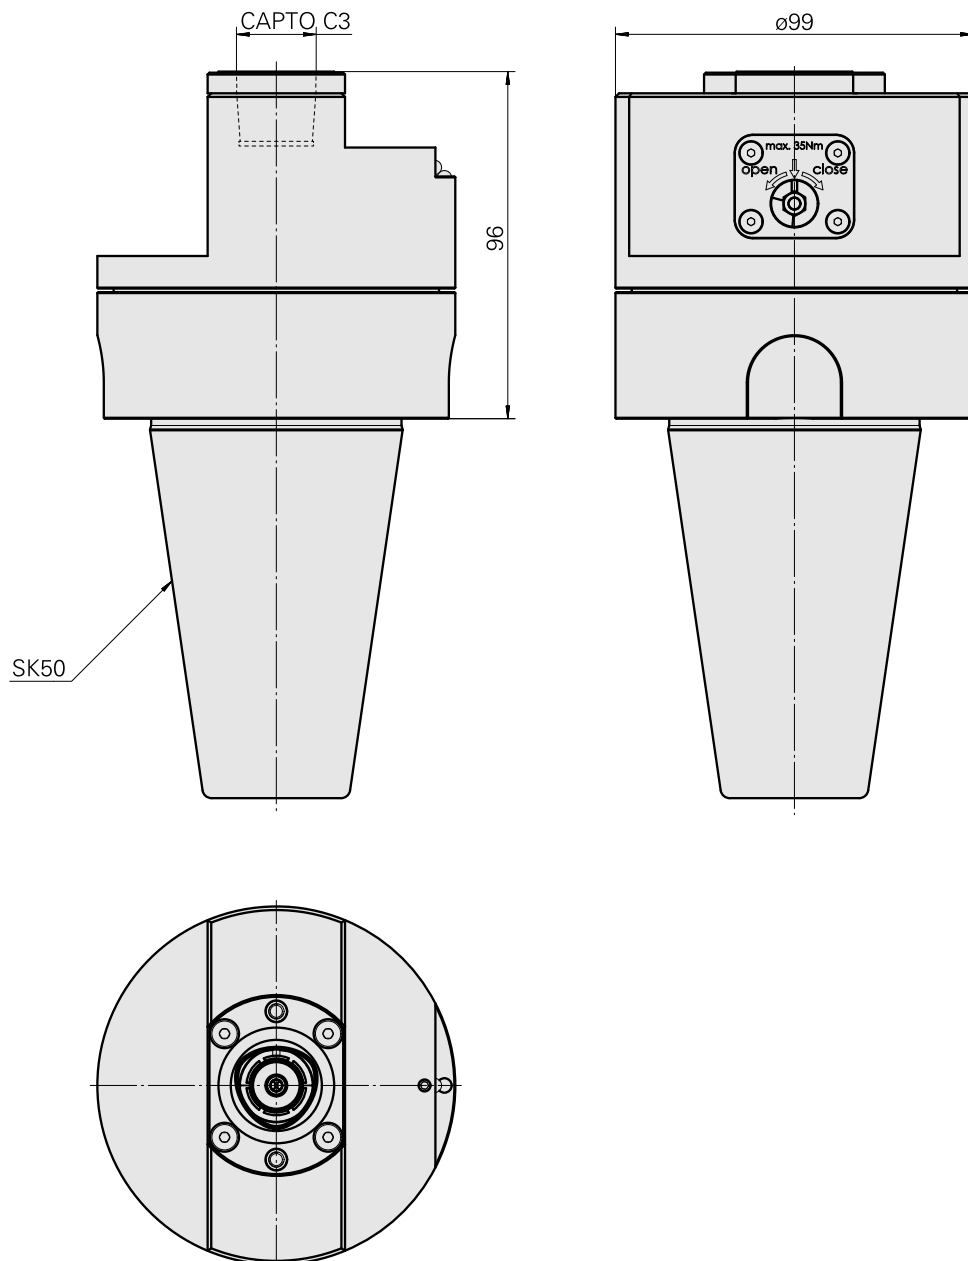

Presetting device SK50/INDEX CAPTO C3

Technical data

TH accessories category

Adapter for presetting units

Mounting

SK50

Tool mounting

CAPTO C3