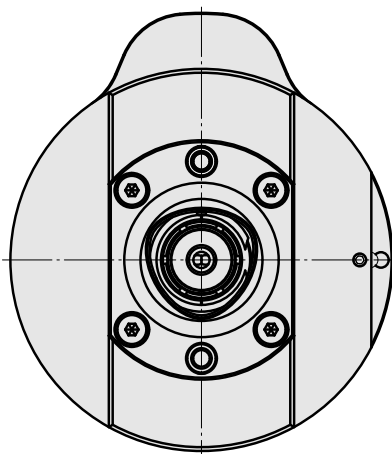

### Caratteristiche tecniche

Categoria acces. portautensile

Adattatore disp. prerregolaz.

Attacco

D80 per preimpostazione

Attacco per utensile

INDEX CAPTO C4