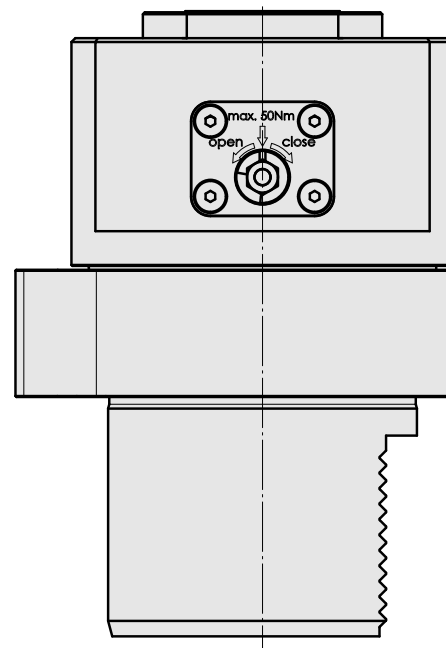

### Caratteristiche tecniche

Categoria acces. portautensile

Adattatore disp. prerregolaz.

Attacco

D80 per preimpostazione

Attacco per utensile

INDEX CAPTO C4