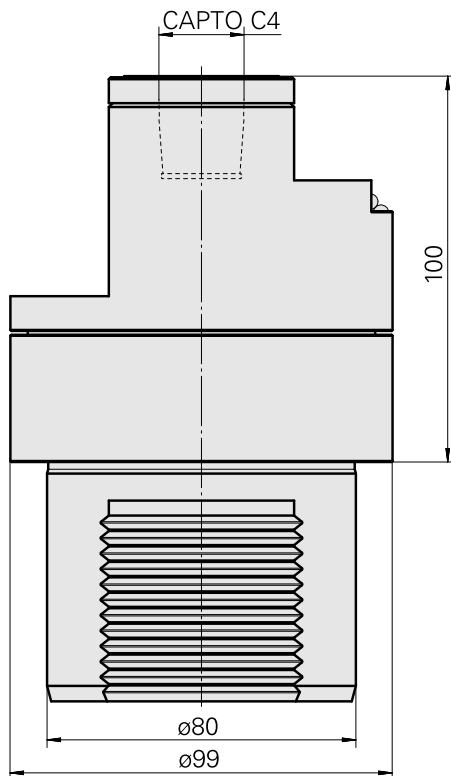

### Caratteristiche tecniche

Categoria acces. portautensile

Adattatore disp. prerregolaz.

Attacco

D80 per preimpostazione

Attacco per utensile

INDEX CAPTO C4