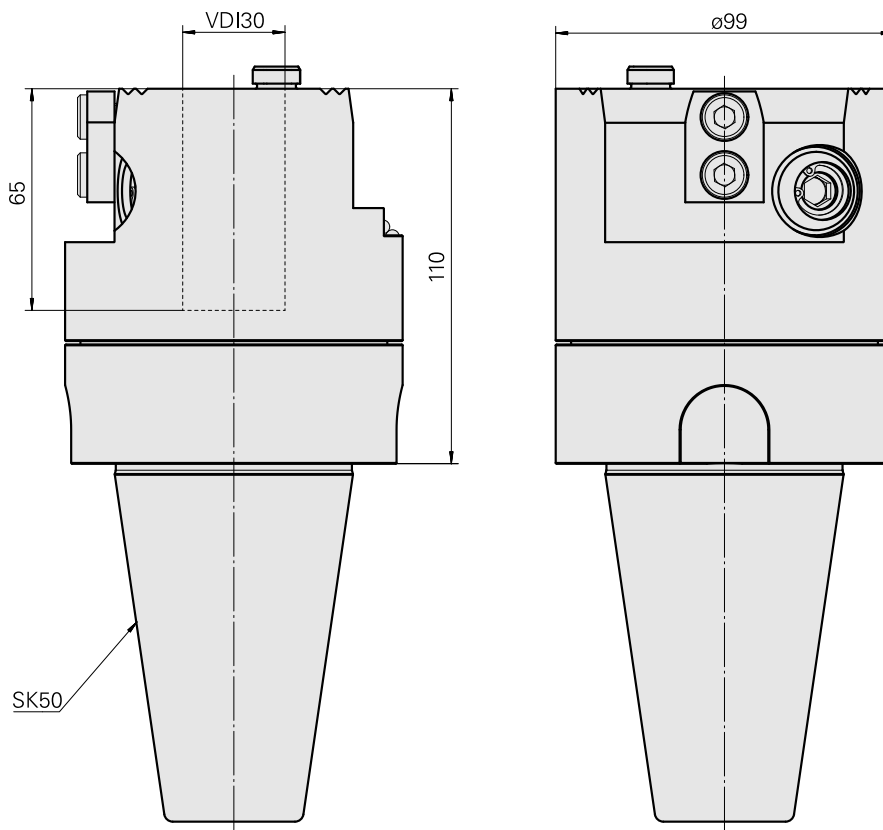

Adattatore SK50/VDI30

Caratteristiche tecniche

Categoria acces. portautensile

Adattatore disp. prerogolaz.

Attacco

SK50

Attacco per utensile

VDI 30