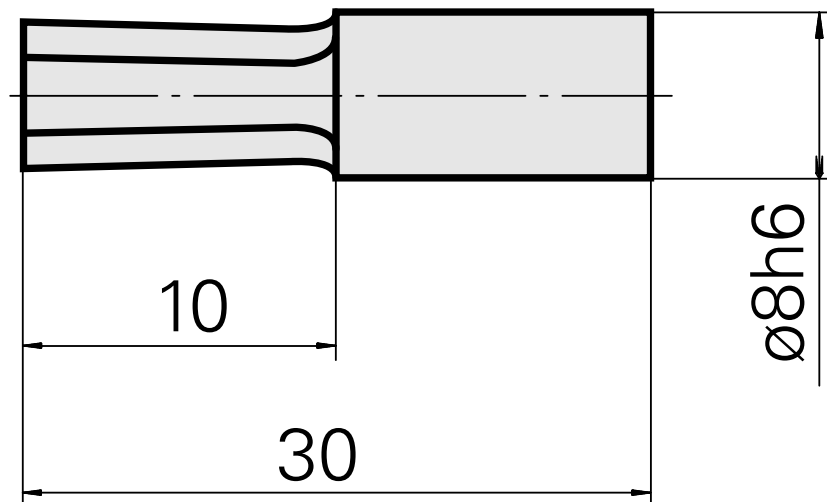

Perno di brocciatura SW2 mm

Caratteristiche tecniche

Categoria acces. portautensile	Perno di brocciatura
Attacco	SW2 mm
Attacco per utensile	8mm

Documenti

Non sono disponibili download per questo prodotto