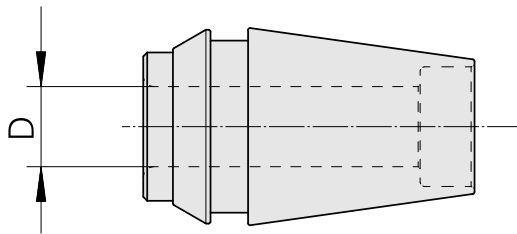

Pinze calettamento a caldo ER ER 20 5mm

Caratteristiche tecniche

Categoria acces. portautensile	Pinze calettamento a caldo ER
Attacco	ER20
Attacco per utensile	5mm
Tipo pinza di serraggio	ER 20

Documenti