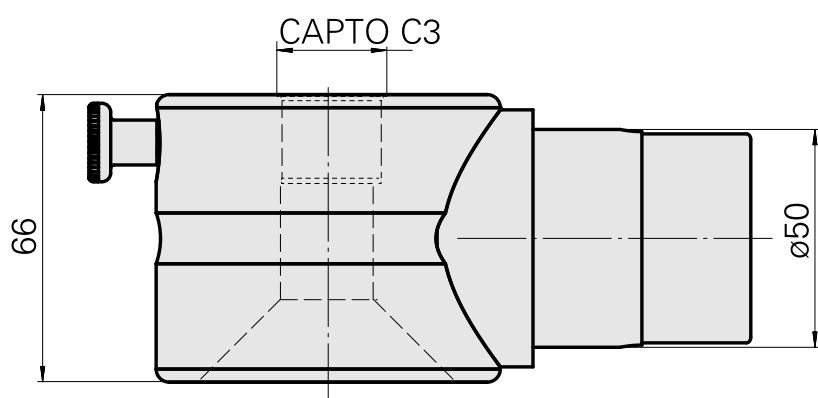

Adatta. ausilio monta. INDEX CAPTO C3

Caratteristiche tecniche

Categoria acces. portautensile

Adatta. ausilio monta.

Attacco per utensile

INDEX CAPTO C3

Documenti

Non sono disponibili download per questo prodotto