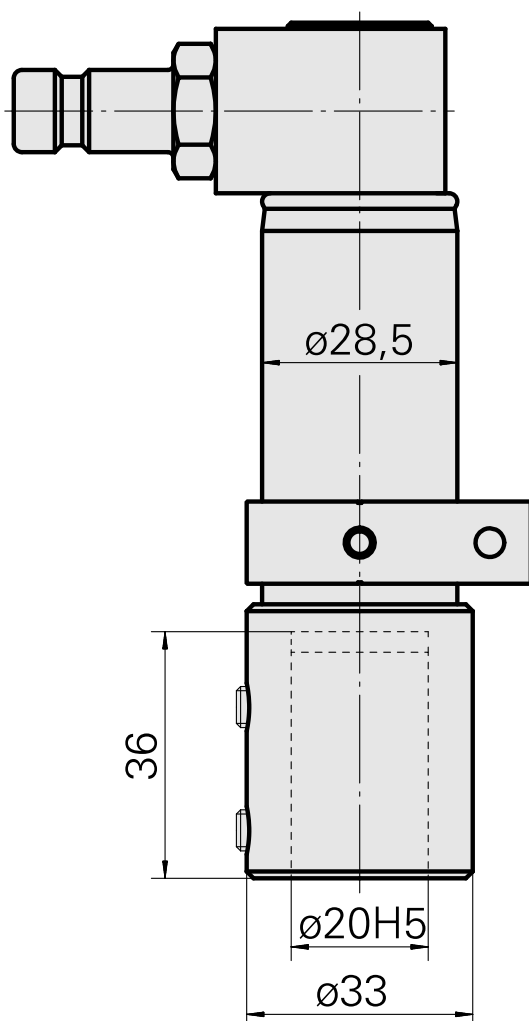

Portapunte D20

Technical data

Azionamento	non azionato
Fissaggio MS	Anello di bloccaggio D28,5
Raffreddamento	interno
Pressione	80 bar
Attacco	D20
X [mm]	-
Y [mm]	-
Z [mm]	-
Prodotti INDEX TRAUB	MS16-6 • MS22-6 • MS22-8 • MS24-6 • MS16-6 Plus

Mounting
D20

Tool mounting
4mm

[Bussola attacco con manicotto D20/ 5mm](#)

Product ID : 10832261

Previous product ID : W68510.0405

TH accessories
category
Mounting sleeve with
collar

Mounting
D20

Tool mounting
5mm

[Bussola attacco con manicotto D20/ 6mm](#)

Product ID : 10048953

Previous product ID : W68510.0406

TH accessories category Mounting sleeve with collar	Mounting D20	Tool mounting 6mm
--	-----------------	----------------------

[Bussola attacco con manicotto D20/ 7mm](#)

Product ID : 10224332

Previous product ID : W68510.0407

TH accessories category Mounting sleeve with collar	Mounting D20	Tool mounting 7mm
--	-----------------	----------------------