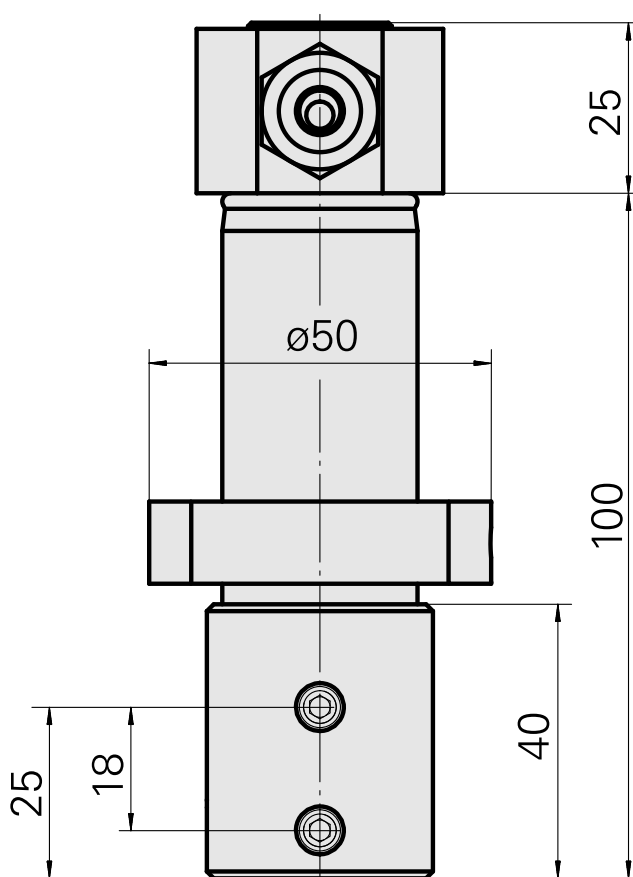

Portapunte D20

Technical data

Azionamento	non azionato
Fissaggio MS	Anello di bloccaggio D28,5
Raffreddamento	interno
Pressione	80 bar
Attacco	D20
X [mm]	-
Y [mm]	-
Z [mm]	-
Prodotti INDEX TRAUB	MS16-6 • MS22-6 • MS22-8 • MS24-6 • MS16-6 Plus

TH accessories
category
Mounting sleeve with
collar

Mounting
D20

Tool mounting
3mm

[Bussola attacco con manicotto D20/ 4mm](#)

Product ID : 10215398

Previous product ID : W68511.0404

TH accessories
category
Mounting sleeve with
collar

Mounting
D20

Tool mounting
4mm

[Bussola attacco con manicotto D20/ 5mm](#)

Product ID : 10832261

Previous product ID : W68510.0405

TH accessories
category
Mounting sleeve with
collar

Mounting
D20

Tool mounting
5mm

[Bussola attacco con manicotto D20/ 6mm](#)

Product ID : 10048953

Previous product ID : W68510.0406

TH accessories category Mounting sleeve with collar	Mounting D20	Tool mounting 6mm
--	-----------------	----------------------