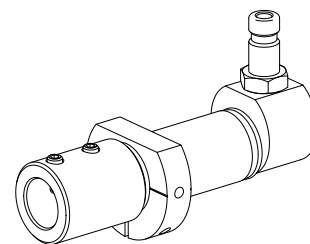

Portapunte D20

Technical data

Azionamento	non azionato
Fissaggio MS	Anello di bloccaggio D28,5
Raffreddamento	interno
Pressione	80 bar
Attacco	D20
X [mm]	-
Y [mm]	-
Z [mm]	-
Prodotti INDEX TRAUB	MS16-6 • MS22-6 • MS22-8 • MS24-6 • MS16-6 Plus

TH accessories
category
Mounting sleeve with
collar

Mounting
D20

Tool mounting
3mm

[Bussola attacco con manicotto D20/ 4mm](#)

Product ID : 10215398

Previous product ID : W68511.0404

TH accessories
category
Mounting sleeve with
collar