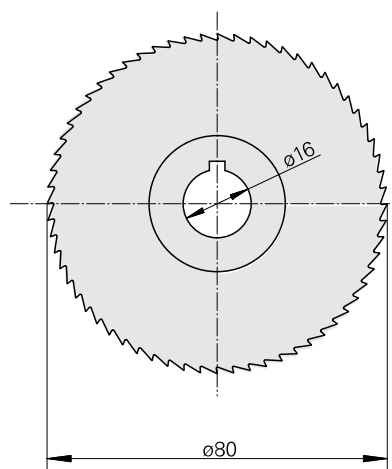

## Nastro da sega, larghezza lama sega circolare 2,5 mm

### Caratteristiche tecniche

Categoria acces. portautensile

Lama sega circolare d80

Attacco per utensile

16mm