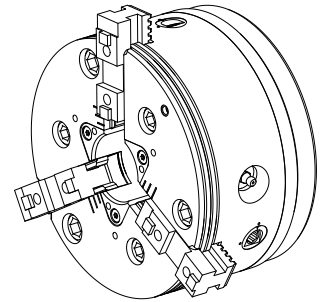

mandrin à 3 mors

Données techniques

Produits INDEX TRAUB	G200.2 • G220 • C200 • R200
Passage de broche	65mm
Côté d'usinage	Contre-broche
Fabr. tiers gamme prod.	ROTA THW PLUS 165-43 Z140
Logement de broche	AP140
Taille des organes de bridage	165
Fabr. tiers gamme prod.	Schunk

Actuellement, aucun aperçu sur 3 faces n'est disponible pour ce produit

Documents

Aucun téléchargement n'est disponible pour ce produit

Accessoires

Nécessaire à l'exploitation

[adaptateur de timon](#)

ID produit : 10311423