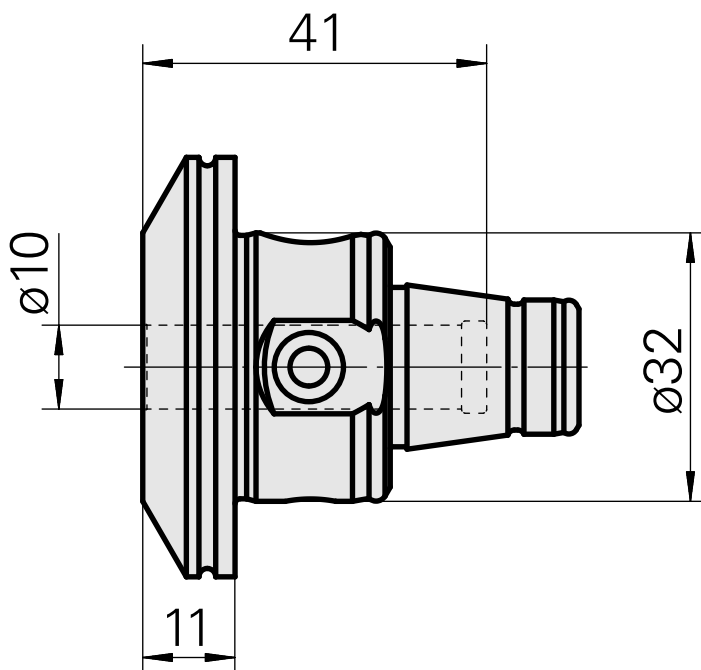

## WFB 32-20 D10

### Technische Daten

WZH Zubehörkategorie	WFB 32-20
Aufnahme	D10
Schnellwechseleinsätze	Weldon-Aufnahme