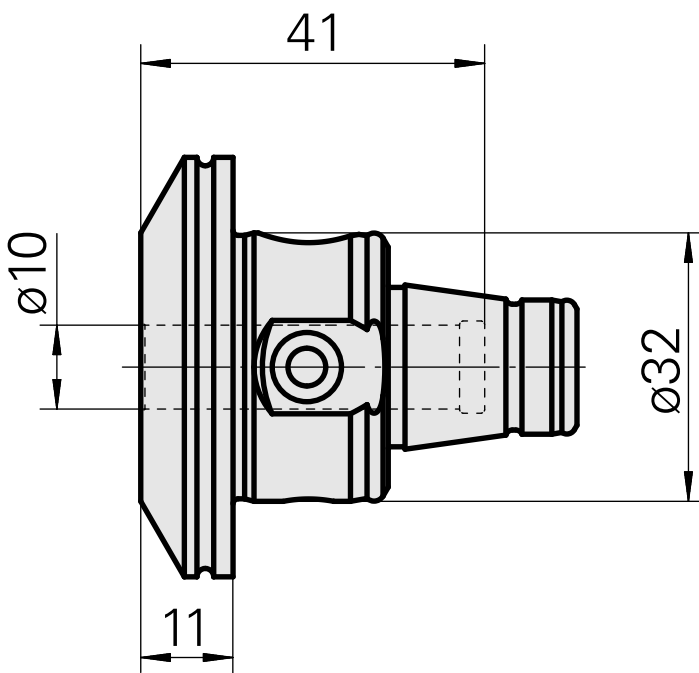

## WFB 32-20 D10

### Caratteristiche tecniche

Categoria acces. portautensile	WFB 32-20
Attacco	D10
Accessorio per cambio rapido	attacco Weldon