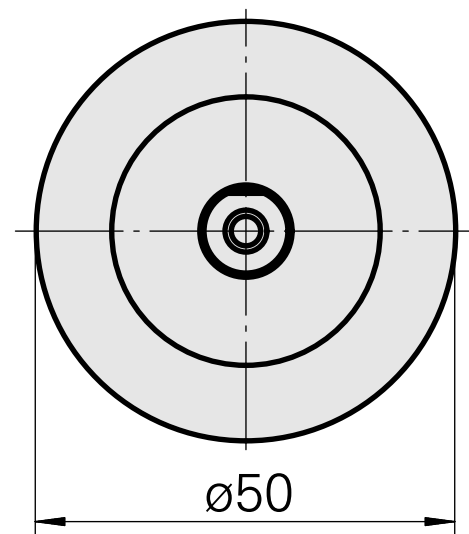

## WFB 32-20 D10

### Technische Daten

WZH Zubehörkategorie	WFB 32-20
Aufnahme	D10
Schnellwechseleinsätze	Weldon-Aufnahme