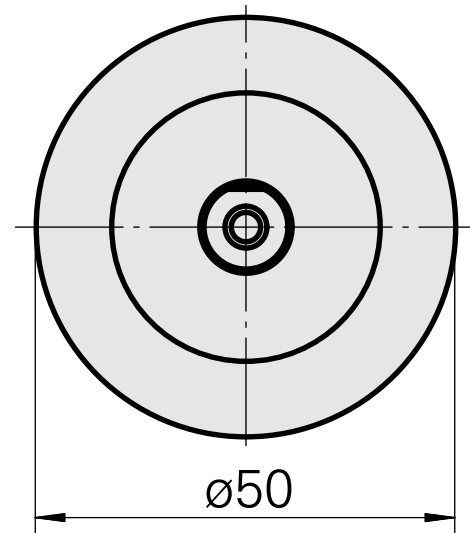

## WFB 32-20 D10

### Caratteristiche tecniche

Categoria acces. portautensile	WFB 32-20
Attacco	D10
Accessorio per cambio rapido	attacco Weldon