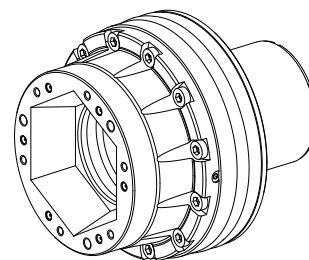

## Autocentrante 3 griffe

### Caratteristiche tecniche

<b>Prodotti INDEX TRAUB</b>	C200
<b>Passaggio del mandrino</b>	65mm
<b>Lato di lavorazione</b>	Mandrino principale
<b>Caratt. prodotto altri prod.</b>	Kombi Axzug
<b>Lin. prod. di altri produkt.</b>	Mandrino TOPlus mini
<b>Attacco mandrino</b>	AP140
<b>Altezza mont. sistema serr.</b>	SK65
<b>Lin. prod. di altri produkt.</b>	Hainbuch