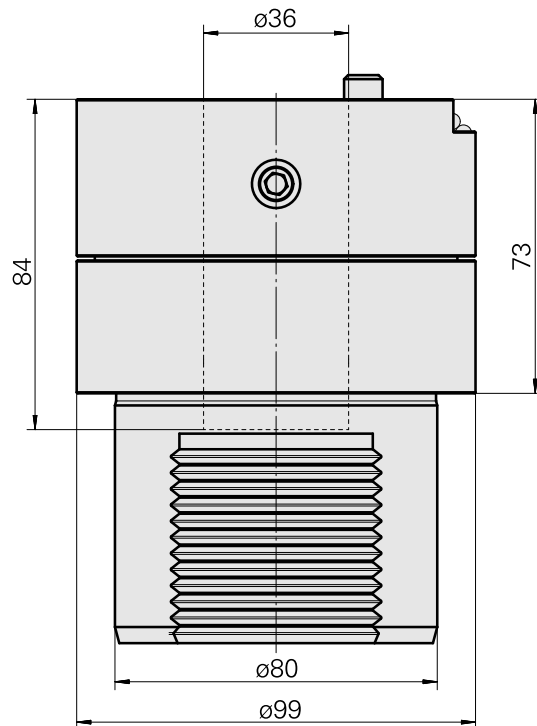

### Caratteristiche tecniche

Categoria acces. portautensile

Adattatore disp. prerogolaz.

Attacco

D80 per preimpostazione

Attacco per utensile

Gambo 36