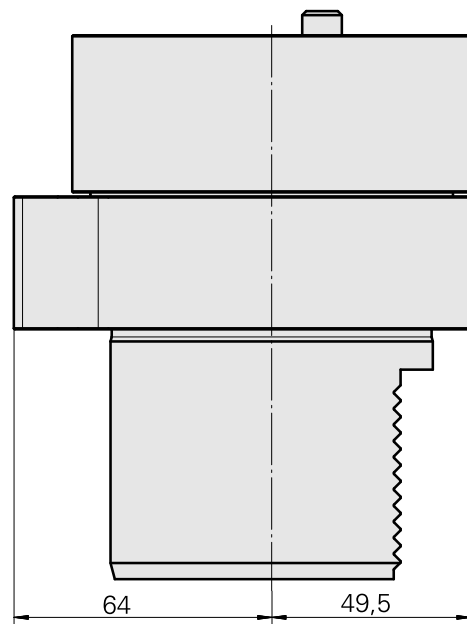

### Caratteristiche tecniche

Categoria acces. portautensile

Adattatore disp. prerogolaz.

Attacco

D80 per preimpostazione

Attacco per utensile

Gambo 36