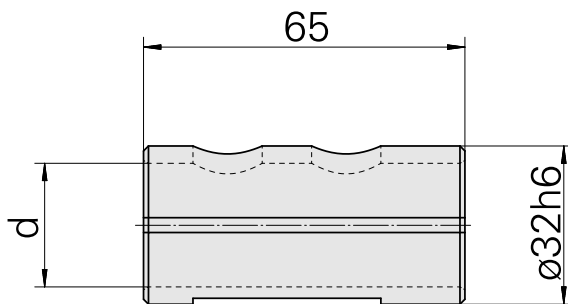

## Bussola di attacco D32/ 15mm

### Technical data

Catégorie d'accessoires PO	Douille d'attache
Attachement	D32
Logement d'outils	15mm