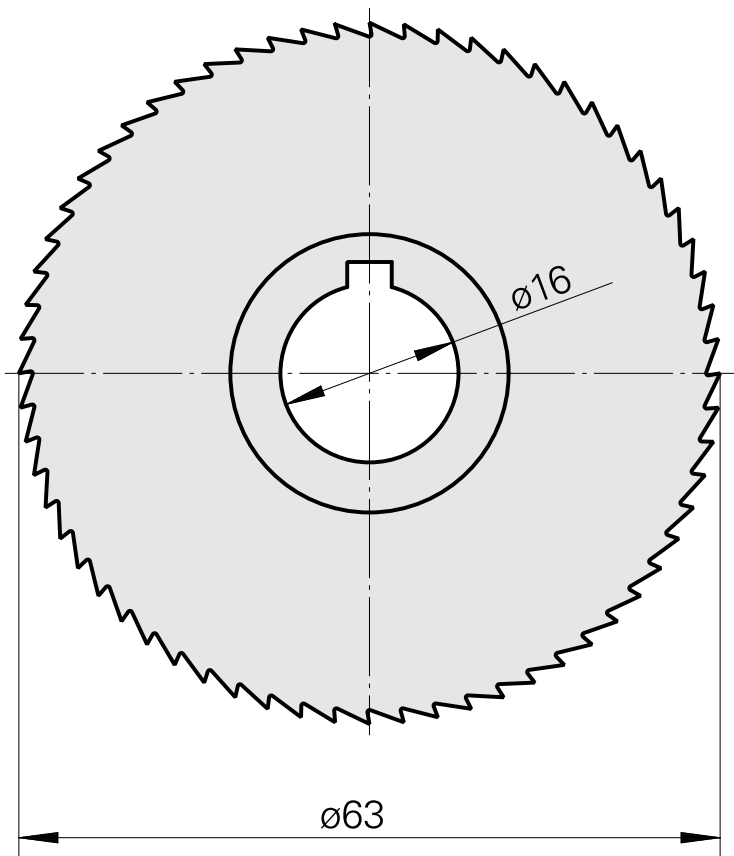

## Nastro da sega, larghezza lama sega circolare 0,4 mm

### Caratteristiche tecniche

Categoria acces. portautensile	Lama sega circolare d63
Attacco per utensile	16 mm