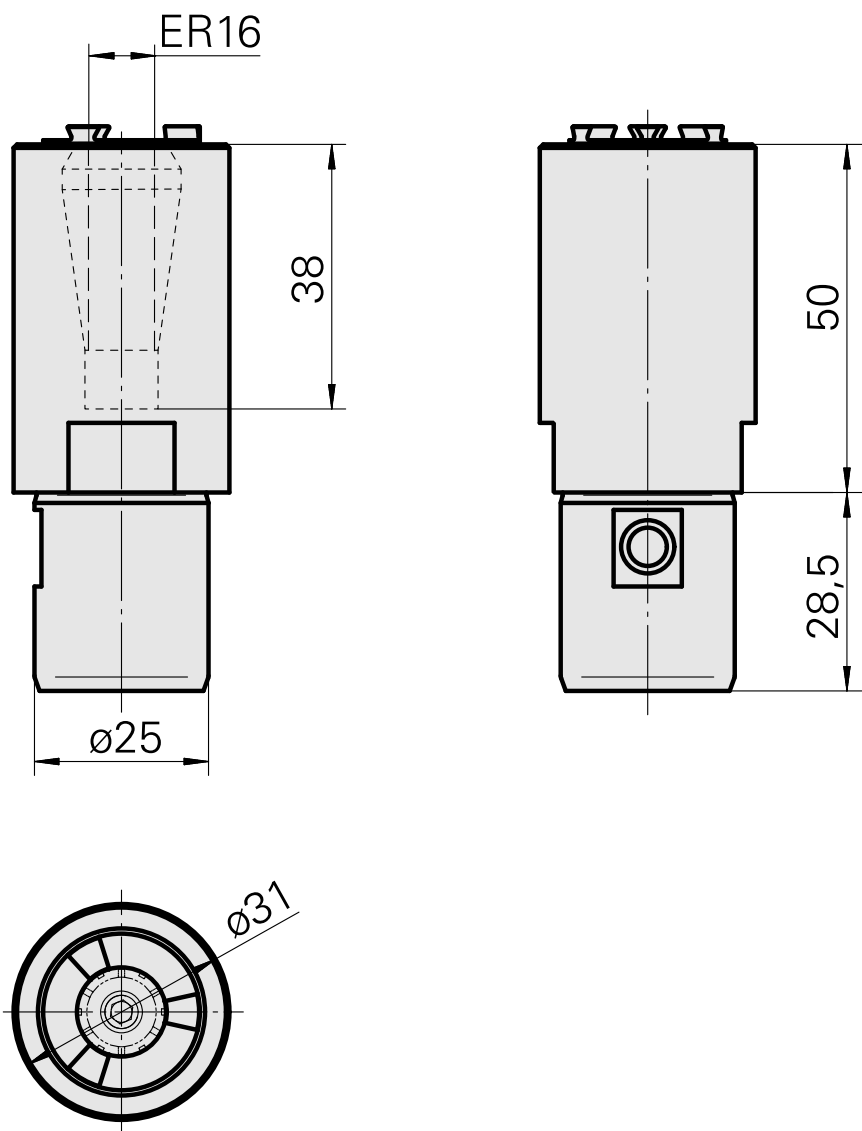

Attacco ER16

Technische Daten

Azionamento	non azionato
Raffreddamento	interno
Attacco	ER16
Pressione	80 bar
X [mm]	50
Y [mm]	-
Z [mm]	-
Prodotti INDEX TRAUB	TNL18 • TNL32 • TNL32-11

Dokumente

Für dieses Produkt sind keine Downloads vorhanden

Zubehör

Zum Betrieb benötigt

Chiave

Artikel-Id : 11006246
frühere Artikel-Id : 490219.3161

Categoria acces. portautensile Attrezzo per pinze di serrag.	Attacco ER16	Tipo pinza di serraggio ER 16	Tipo dado di serraggio Filettatura esterna
Strumento per pinze Chiave dado di serraggio			

Dado di serraggio, per alimentazione interna lubrorefrigerante

Artikel-Id : 10546850
frühere Artikel-Id : 326691

Categoria acces. portautensile Dado di serraggio	Attacco ER16	Tipo pinza di serraggio ER 16	Tipo dado di serraggio Filettatura esterna
--	-----------------	----------------------------------	---