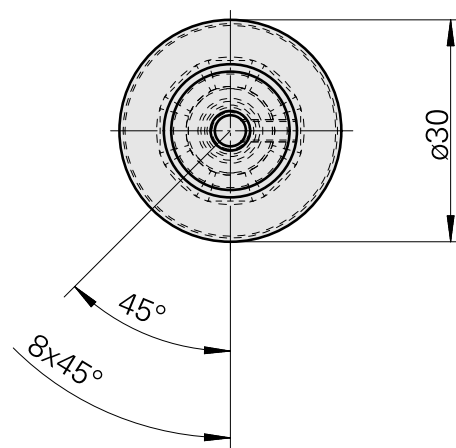

WFB 20-12 D1/8"

Caratteristiche tecniche

Categoria acces. portautensile

WFB 20-12

Attacco

D1/8"

Accessorio per cambio rapido

con supp. utensile alesatore

Documenti

Non sono disponibili download per questo prodotto

Accessori

Accessori opzionali

Altri accessori

[Vite di regolazione M 5x15](#)

Id prodotto : 10491071

Id prodotto precedente : 326794

[Perno filettato](#)

Id prodotto : 10554056

Id prodotto precedente : 410156.0304
