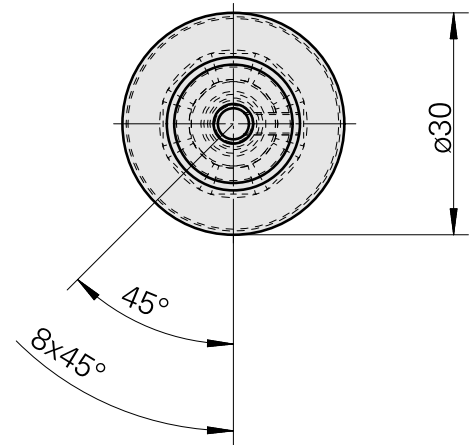

WFB 20-12 D1/8"

Technische Daten

WZH Zubehörkategorie

WFB 20-12

Aufnahme

D1/8"

Schnellwechseleinsätze

Ausdrehhalter

Artikel-Id : 10554056
frühere Artikel-Id : 410156.0304
