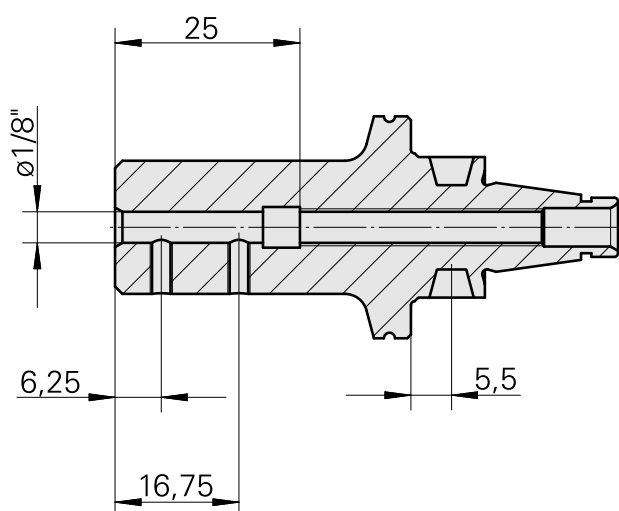

WFB 20-12 D1/8"

Caratteristiche tecniche

Categoria acces. portautensile

WFB 20-12

Attacco

D1/8"

Accessorio per cambio rapido

con supp. utensile alesatore

Documenti

Non sono disponibili download per questo prodotto

Accessori

Accessori opzionali

Altri accessori

[Vite di regolazione M 5x15](#)

Id prodotto : 10491071

Id prodotto precedente : 326794

[Perno filettato](#)

Id prodotto : 10554056

Id prodotto precedente : 410156.0304
