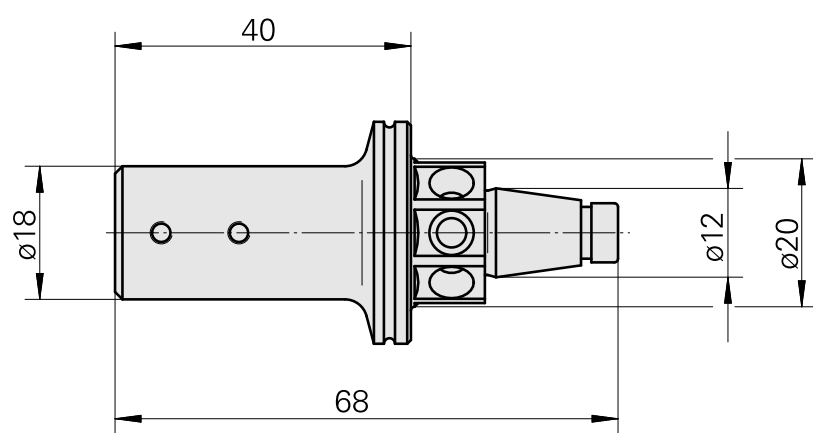

WFB 20-12 D1/8"

Caratteristiche tecniche

Categoria acces. portautensile

WFB 20-12

Attacco

D1/8"

Accessorio per cambio rapido

con supp. utensile alesatore

Documenti

Non sono disponibili download per questo prodotto

Accessori

Accessori opzionali

Altri accessori

[Vite di regolazione M 5x15](#)

Id prodotto : 10491071

Id prodotto precedente : 326794

[Perno filettato](#)

Id prodotto : 10554056

Id prodotto precedente : 410156.0304
