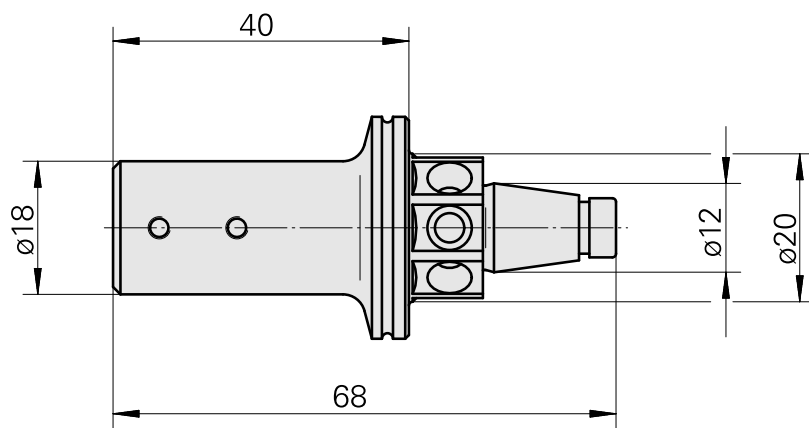

WFB 20-12 D1/8"

Technische Daten

WZH Zubehörkategorie

WFB 20-12

Aufnahme

D1/8"

Schnellwechseleinsätze

Ausdrehhalter

Dokumente

Für dieses Produkt sind keine Downloads vorhanden

Zubehör

Optionales Zubehör

weiteres Zubehör

[Stellschraube M 5x15](#)

Artikel-Id : 10491071
frühere Artikel-Id : 326794

[Stift-Gewinde 45H M 3x 4 913](#)

Artikel-Id : 10554056
frühere Artikel-Id : 410156.0304
