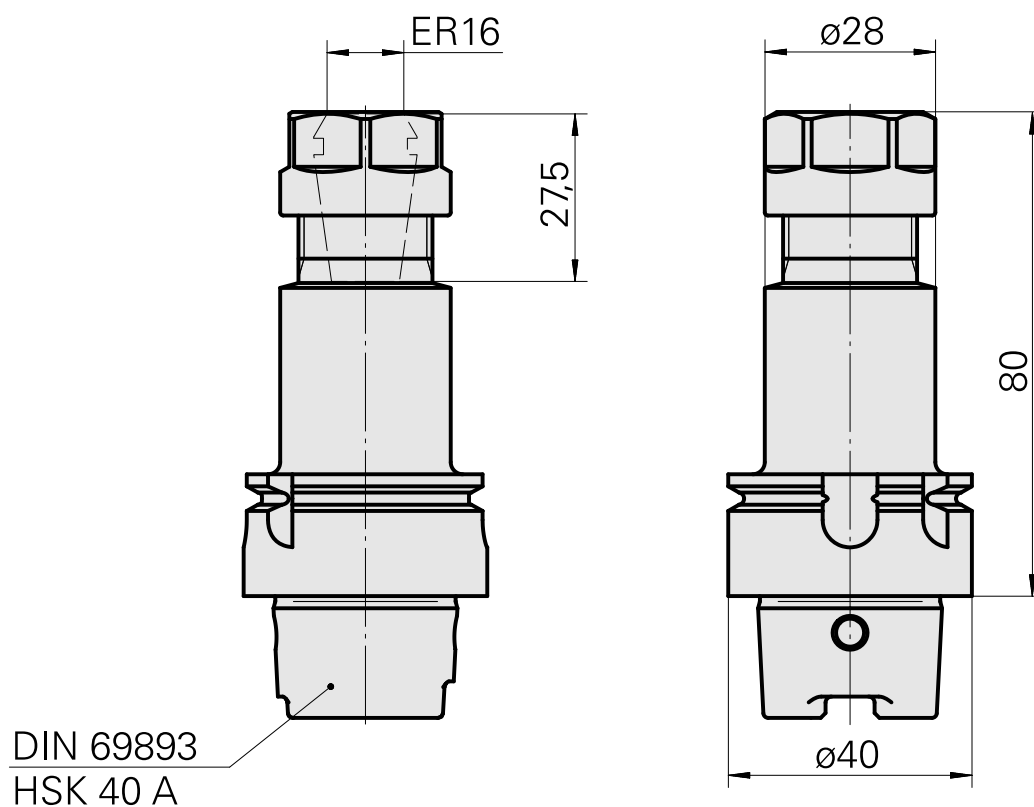

## Portapunte HSK 40 A ER16

### Caratteristiche tecniche

<b>Gambo HSK</b>	HSK 40
<b>Forma HSK</b>	A
<b>Attacco</b>	ER16
<b>Raffreddamento</b>	interno
<b>Pressione</b>	80 bar
<b>X [mm]</b>	80
<b>Prodotti INDEX TRAUB</b>	G200.2 • G220 • R200 • TNX65/42 • G220.3 • TNX220.3

### [Chiave a tubo quadro](#)

Id prodotto : 10532354

Id prodotto precedente : WS7400.0010

Categoria acces. portautensile Strumento per adattatore KSS	Attacco HSK 40 A/C
----------------------------------------------------------------------	-----------------------