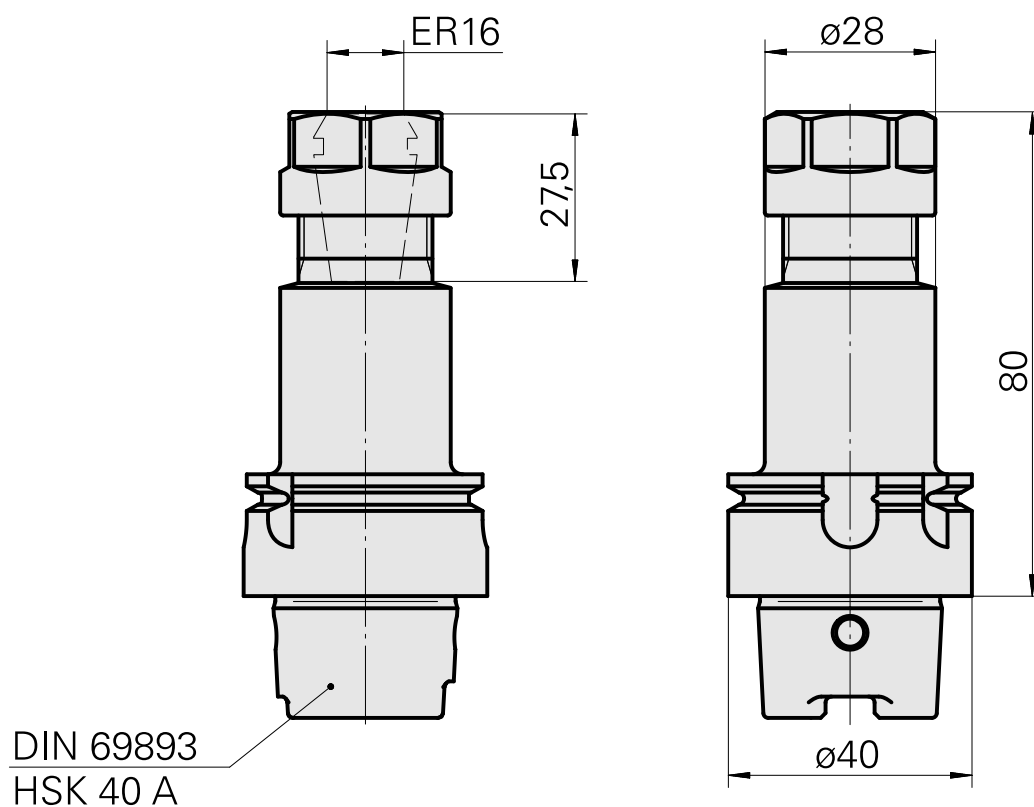

## Portapunte HSK 40 A ER16

### Caratteristiche tecniche

<b>Gambo HSK</b>	HSK 40
<b>Forma HSK</b>	A
<b>Attacco</b>	ER16
<b>Raffreddamento</b>	interno
<b>Pressione</b>	80 bar
<b>X [mm]</b>	80
<b>Prodotti INDEX TRAUB</b>	G200.2 • R200 • TNX65/42 • G220.3 • TNX220.3

### [Chiave a tubo quadro](#)

Id prodotto : 10532354

Id prodotto precedente : WS7400.0010

Categoria acces. portautensile Strumento per adattatore KSS	Attacco HSK 40 A/C
--	-----------------------