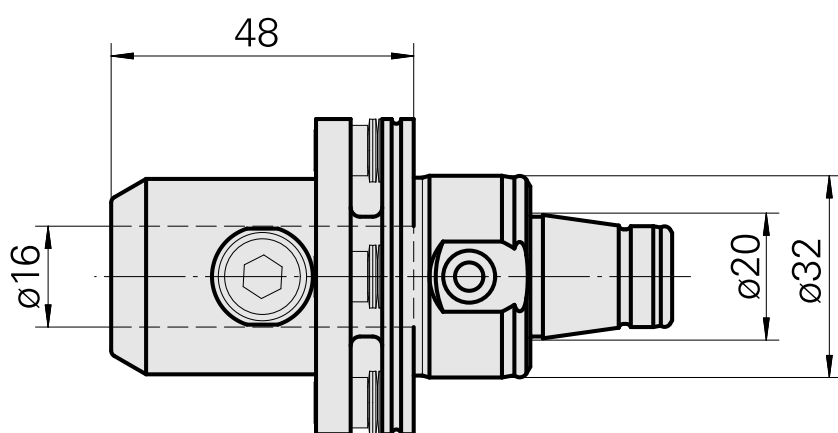

WFB 32-20 D16, oscillazione

Caratteristiche tecniche

Categoria acces. portautensile	WFB 32-20
Attacco	D16
Accessorio per cambio rapido	attacco Weldon

Documenti

Non sono disponibili download per questo prodotto

Accessori

Accessori opzionali

Altri accessori

[Bussola attacco con manicotto D16](#)

Id prodotto : 10914323

Id prodotto precedente : W67511.04--
