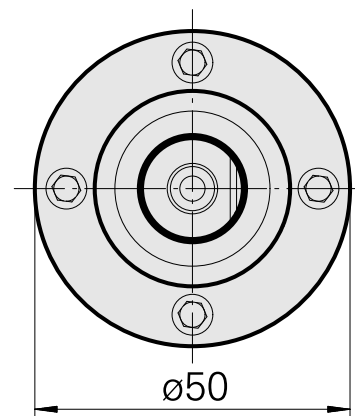

WFB 32-20 D16, oscillazione

Caratteristiche tecniche

Categoria acces. portautensile	WFB 32-20
Attacco	D16
Accessorio per cambio rapido	attacco Weldon

Documenti

Non sono disponibili download per questo prodotto

Accessori

Accessori opzionali

Altri accessori

[Bussola attacco con manicotto D16](#)

Id prodotto : 10914323

Id prodotto precedente : W67511.04--
