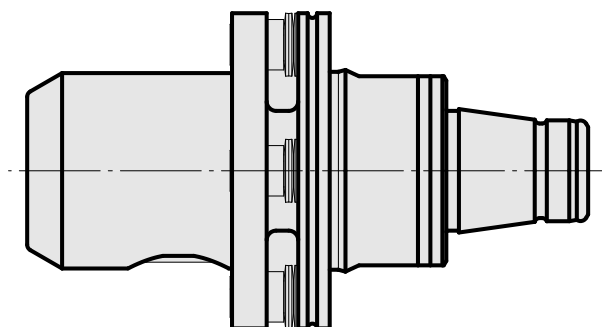

WFB 32-20 D16, oscillazione

Caratteristiche tecniche

Categoria acces. portautensile	WFB 32-20
Attacco	D16
Accessorio per cambio rapido	attacco Weldon

Documenti

Non sono disponibili download per questo prodotto

Accessori

Accessori opzionali

Altri accessori

[Bussola attacco con manicotto D16](#)

Id prodotto : 10914323

Id prodotto precedente : W67511.04--
