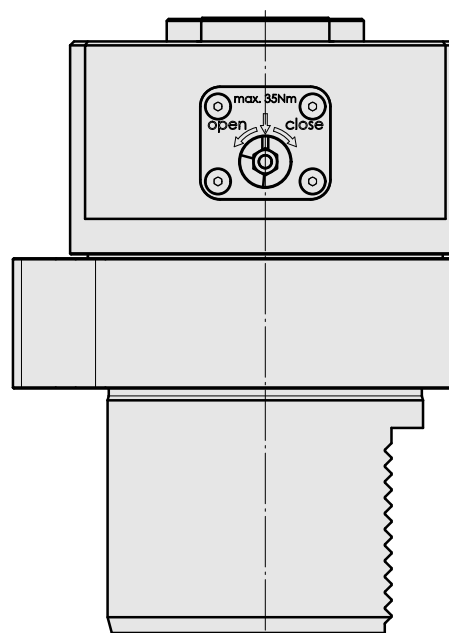

### Caratteristiche tecniche

Categoria acces. portautensile

Adattatore disp. prerregolaz.

Attacco

D80 per preimpostazione

Attacco per utensile

CAPTO C3