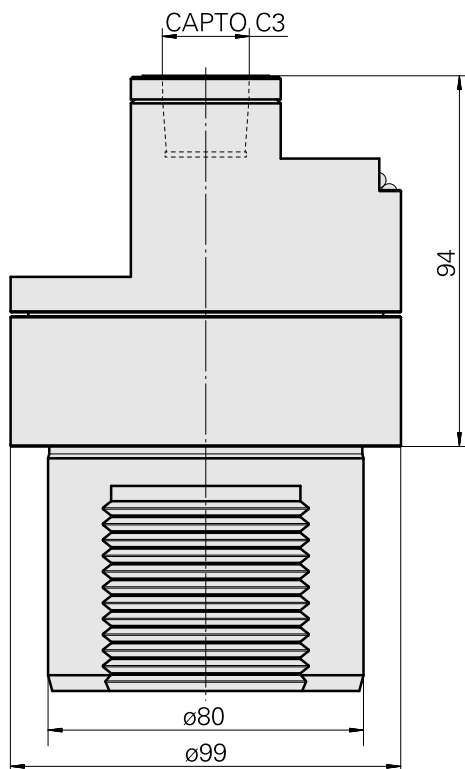

### Caratteristiche tecniche

Categoria acces. portautensile

Adattatore disp. prerregolaz.

Attacco

D80 per preimpostazione

Attacco per utensile

CAPTO C3