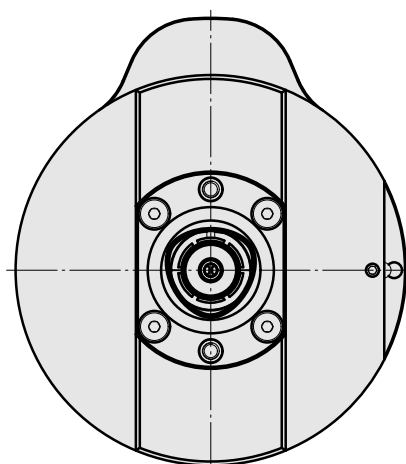

### Caratteristiche tecniche

Categoria acces. portautensile

Adattatore disp. prerregolaz.

Attacco

D80 per preimpostazione

Attacco per utensile

CAPTO C3