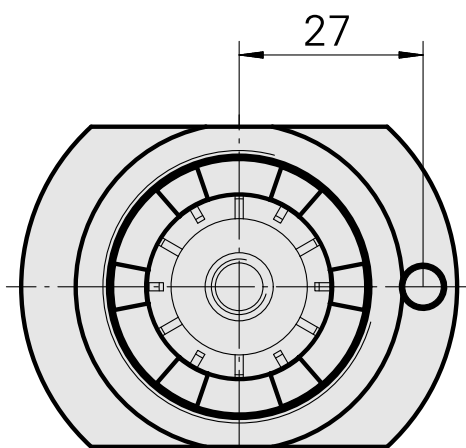

## Supporto portapunte ER32

### Technical data

Azionamento	non azionato
Fissaggio MS	Gambo D42
Attacco	ER32
X [mm]	18
Y [mm]	-
Z [mm]	-
Prodotti INDEX TRAUB	MS52C • A200-6 • MS52-6.3

---