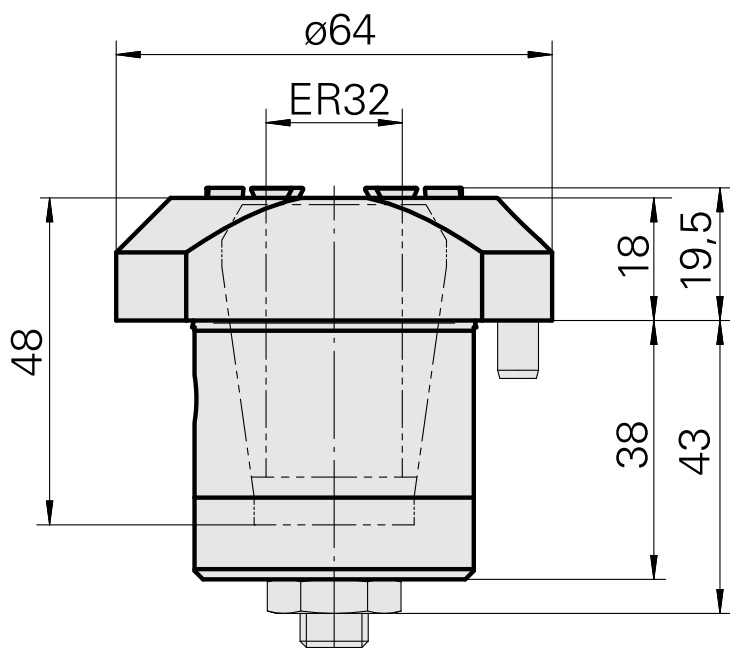

## Supporto portapunte ER32

### Technical data

Azionamento	non azionato
Fissaggio MS	Gambo D42
Attacco	ER32
X [mm]	18
Y [mm]	-
Z [mm]	-
Prodotti INDEX TRAUB	MS52C • A200-6 • MS52-6.3

---