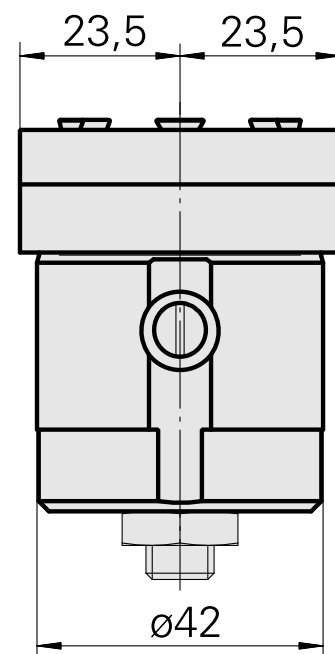

Supporto portapunte ER32

Technische Daten

Azionamento	non azionato
Fissaggio MS	Gambo D42
Attacco	ER32
X [mm]	18
Y [mm]	-
Z [mm]	-
Prodotti INDEX TRAUB	MS52C • A200-6 • MS52-6.3