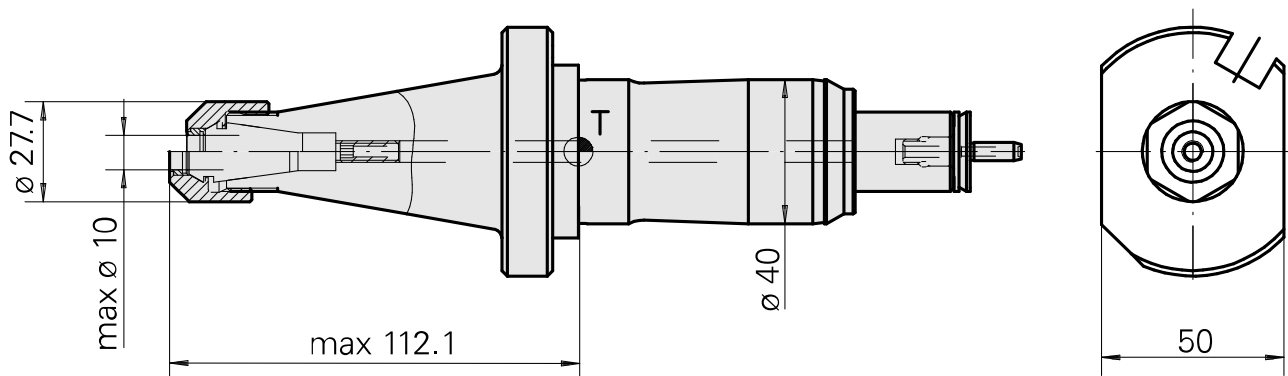

Portapunte Gambo 40 ER16

Caratteristiche tecniche

Gambo TNL	Gambo 40
Azionamento	non azionato
Raffreddamento	interno
Pressione	120 bar
Attacco	ER16
Prodotti INDEX TRAUB	TNK36 • TNL26

Documentos

Não há downloads disponíveis para este produto

Acessórios

Necessário para operação

[Chiave](#)

ID do produto : 10966369

ID anterior do produto : 490219.0161

Categoria acces. portautensile Atrezzo per pinze di serrag.	Attacco ER16	Tipo pinza di serraggio ER 16	Tipo dado di serraggio Filettatura interna
Strumento per pinze Chiave dado di serraggio			