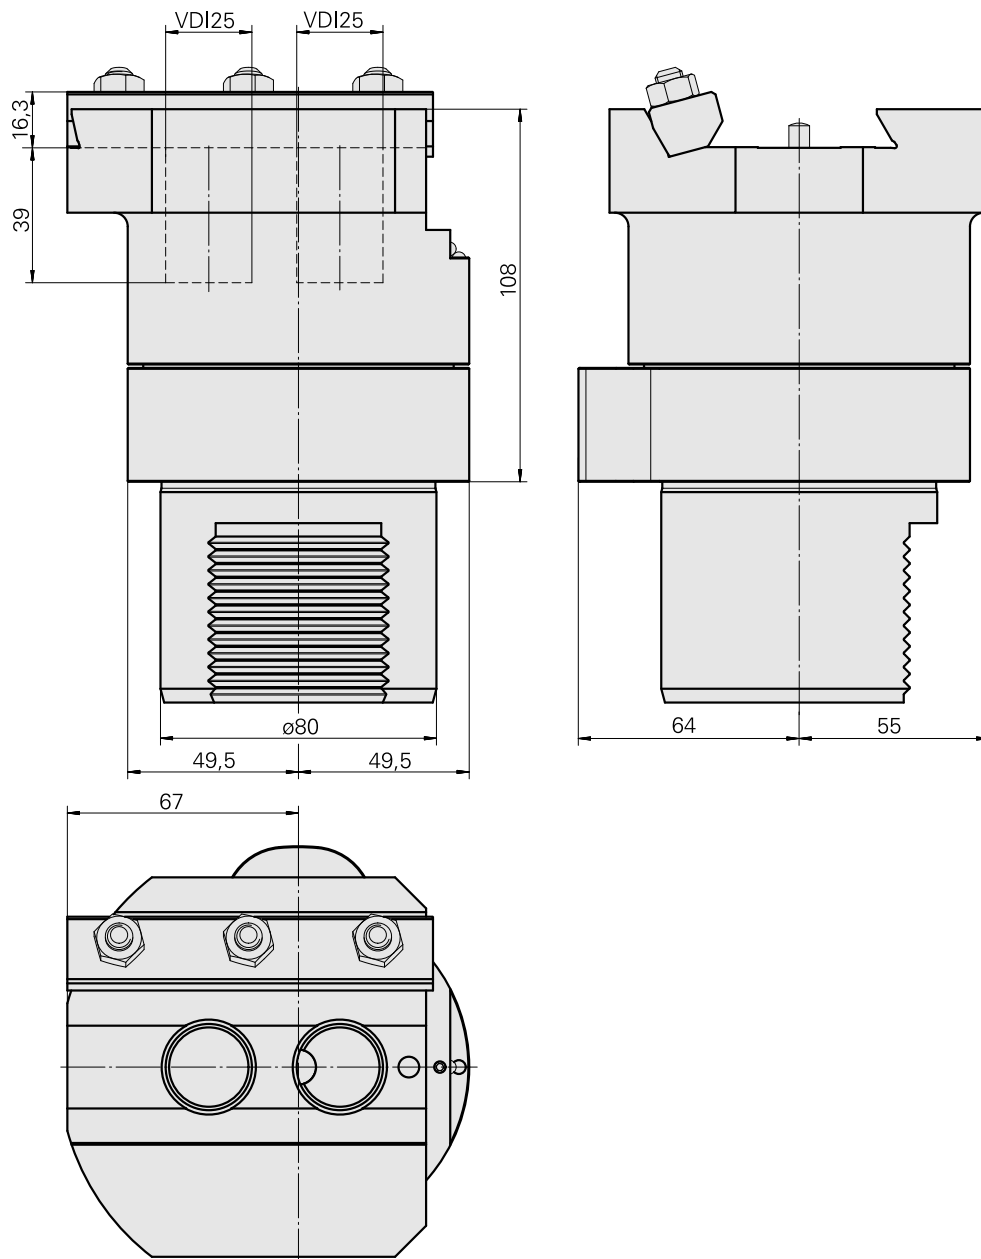

Adattatore

Caratteristiche tecniche

Categoria acces. portautensile

Adattatore disp. preregolaz.

Attacco

D80 per preimpostazione

Attacco per utensile

Attacco prisma ABC