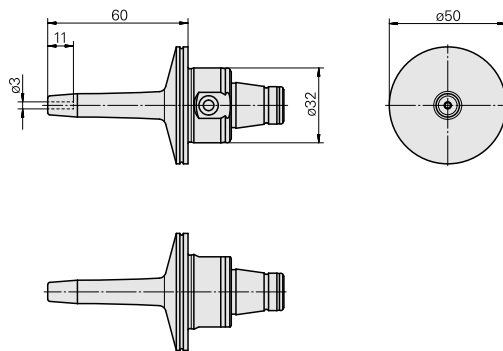

### Caratteristiche tecniche

**Categoria acces. portautensile**

WFB 32-20

**Attacco**

Attacco calettamento caldo D3

**Accessorio per cambio rapido**

attacco caletta. a caldo