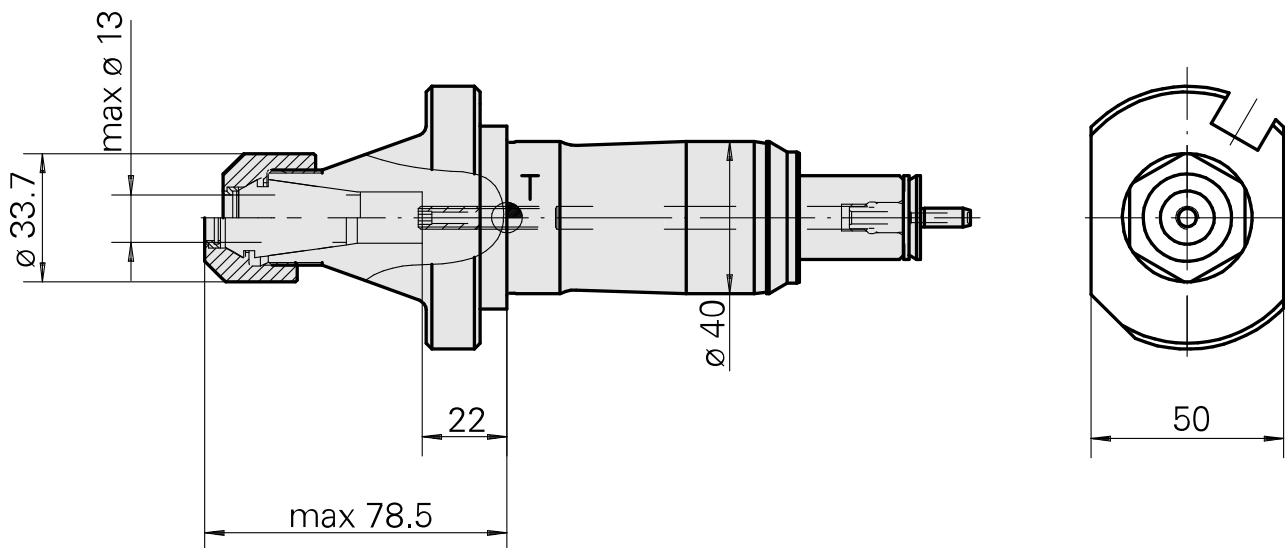

Portapunte Gambo 40 ER20

Caratteristiche tecniche

Gambo TNL	Gambo 40
Azionamento	non azionato
Raffreddamento	interno
Pressione	120 bar
Attacco	ER20
Prodotti INDEX TRAUB	TNK36 • TNL26

Documenti

Non sono disponibili download per questo prodotto

Accessori

Necessario per l'esercizio

[Chiave](#)

Id prodotto : 10603529

Id prodotto precedente : 490219.0201

Categoria acces. portautensile Attrezzo per pinze di serrag.	Attacco ER20	Tipo pinza di serraggio ER 20	Tipo dado di serraggio Filettatura interna
Strumento per pinze Chiave dado di serraggio			

Accessori opzionali

Tool holder accessories

[Dado di serraggio, per alimentazione interna lubrorefrigerante](#)

Id prodotto : 10031711

Id prodotto precedente : 901939.3201

Categoria acces. portautensile Dado di serraggio	Attacco ER20	Tipo pinza di serraggio ER 20	Tipo dado di serraggio Filettatura interna
--	-----------------	----------------------------------	---