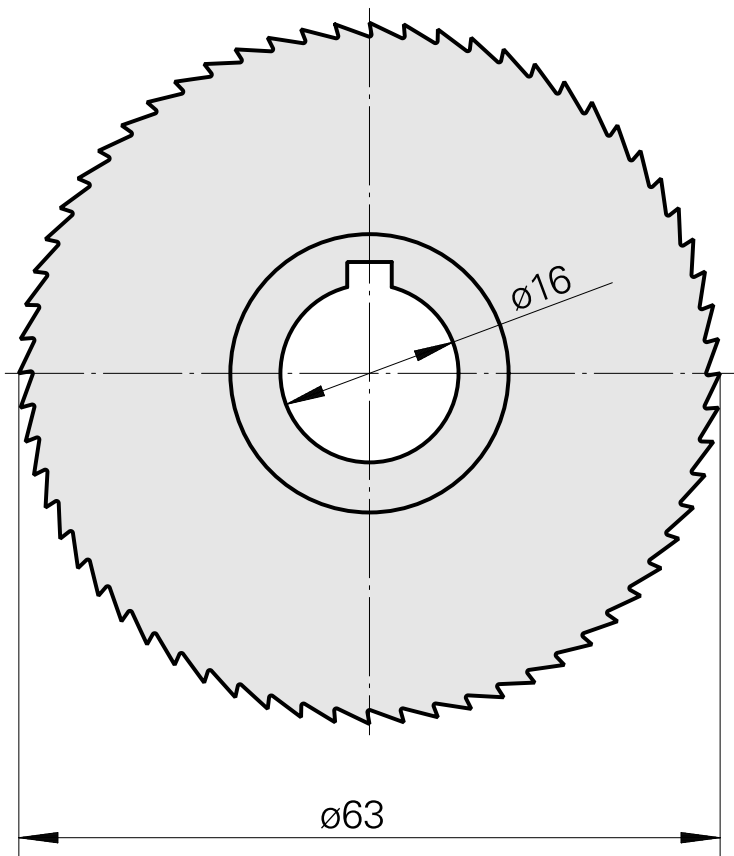

## Nastro da sega, larghezza lama sega circolare 0,8 mm

### Caratteristiche tecniche

Categoria acces. portautensile	Lama sega circolare d63
Attacco per utensile	16 mm