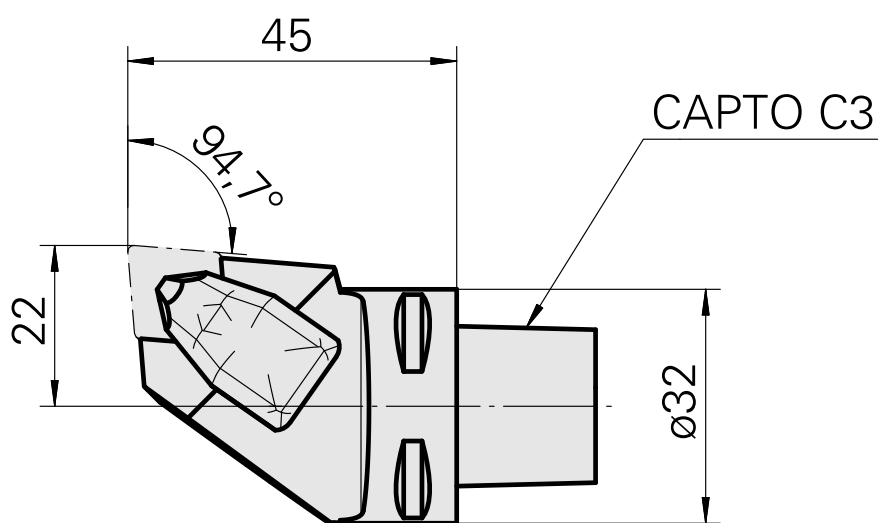

## INDEX CAPTO C3 per CN.. 1204.., sinistra, con scanalatura pinza

### Caratteristiche tecniche

Categoria acces. portautensile

INDEX CAPTO C3

Attacco

per CN.. 1204..

Accessorio per cambio rapido

supporto portapezzo