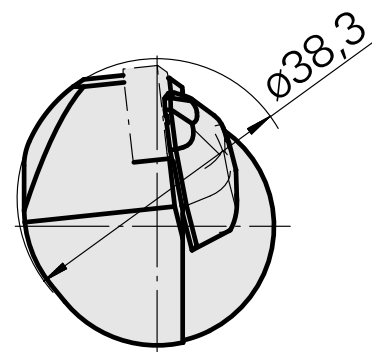

## INDEX CAPTO C3 per CN.. 1204.., sinistra, con scanalatura pinza

### Caratteristiche tecniche

Categoria acces. portautensile

INDEX CAPTO C3

Attacco

per CN.. 1204..

Accessorio per cambio rapido

supporto portapezzo