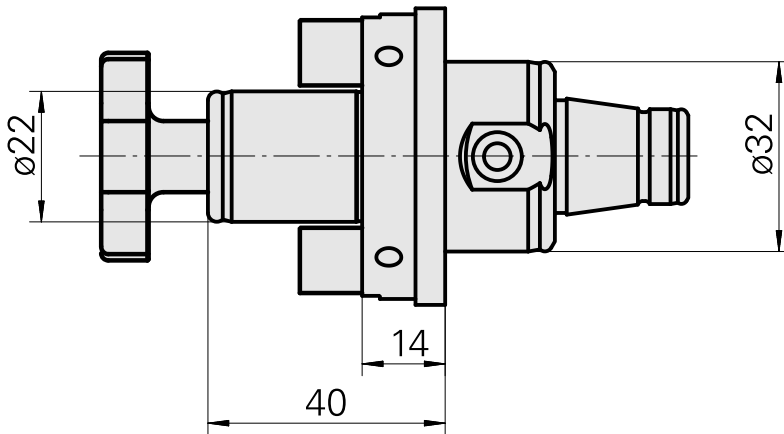

### Technische Daten

<b>WZH Zubehörkategorie</b>	WFB 32-20
<b>Aufnahme</b>	Fräswelle D22
<b>Schnellwechseleinsätze</b>	Fräsdornaufnahme

---