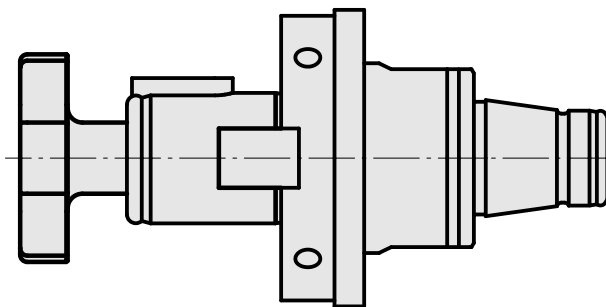

### Technische Daten

<b>WZH Zubehörkategorie</b>	WFB 32-20
<b>Aufnahme</b>	Fräswelle D22
<b>Schnellwechseleinsätze</b>	Fräsdornaufnahme

---