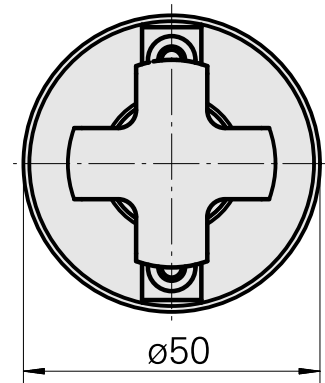

### Technische Daten

<b>WZH Zubehörkategorie</b>	WFB 32-20
<b>Aufnahme</b>	Fräswelle D22
<b>Schnellwechseleinsätze</b>	Fräsdornaufnahme

---