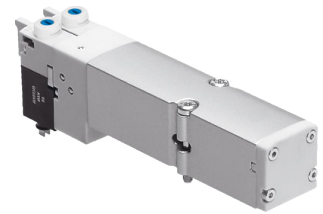

## Valvola di passaggio

### Caratteristiche tecniche

**Valve function**

5/2 bistable

Per questo prodotto non è disponibile attualmente una visualizzazione in 3 pagine

10041389  
477186.4581

**INDEX**

---