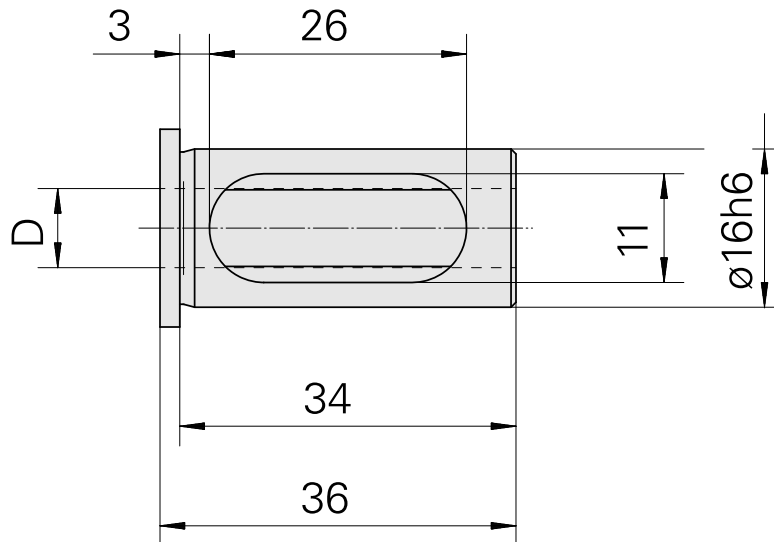

Aufnahmebuchse mit Bund D16/ 6mm

Technische Daten

WZH Zubehörkategorie	Aufnahmebuchse mit Bund
Aufnahme	D16
Werkzeugaufnahme	6mm

Dokumente

Für dieses Produkt sind keine Downloads vorhanden