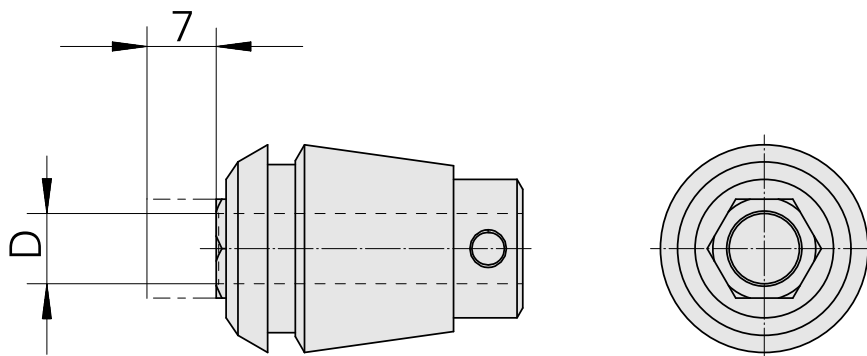

## ER-Gewindebohrspannzange ET1-20 3,55mm

### Caratteristiche tecniche

WZH Zubehörkategorie	ER-Gewindebohrspannzange
Aufnahme	ER20
Werkzeugaufnahme	3,55mm
Spannzangentyp	ET1-20