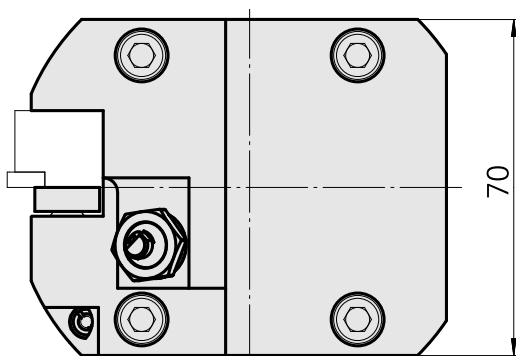

PO de tournage KPS 45 Carré 16x16

Données techniques

Queue KPS	KPS 45
Entraînement	non entraîné
Arrosage	central et extérieur
Attachement	Carré 16x16
Pression	80 bar
X [mm]	57
Y [mm]	–
Z [mm]	45,5
Produits INDEX TRAUB	TNL32 • TNL32-11

Documents

Aucun téléchargement n'est disponible pour ce produit

Accessoires

Accessoires optionnels

Autres accessoires

[Douille D10x6 10 D x 6 D x 12,5](#)

ID produit : 10670360

Ancienne ID produit : W67530.0824

[Vis creuse M14x1](#)

ID produit : 10105238

Ancienne ID produit : W67530.0818

[Gicleur Kugel D10 - Bohrung D2 40°](#)

ID produit : 10072335

Ancienne ID produit : 910693
