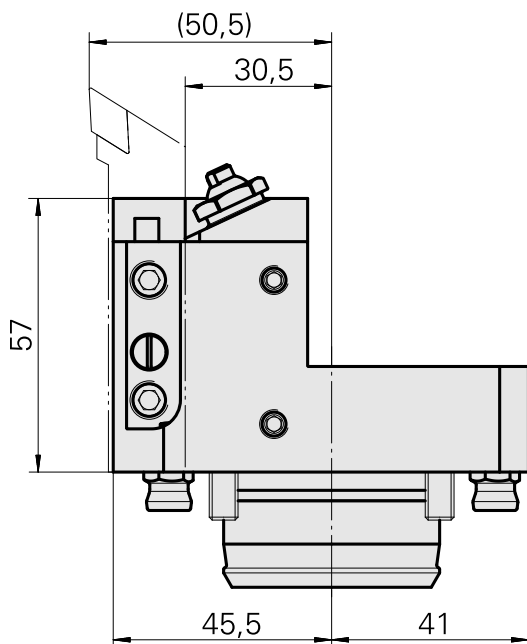

PO de tournage KPS 45 Carré 16x16

Données techniques

Queue KPS	KPS 45
Entraînement	non entraîné
Arrosage	central et extérieur
Attachement	Carré 16x16
Pression	80 bar
X [mm]	57
Y [mm]	–
Z [mm]	45,5
Produits INDEX TRAUB	TNL32 • TNL32-11

Documents

Aucun téléchargement n'est disponible pour ce produit

Accessoires

Accessoires optionnels

Autres accessoires

[Douille D10x6 10 D x 6 D x 12,5](#)

ID produit : 10670360

Ancienne ID produit : W67530.0824

[Vis creuse M14x1](#)

ID produit : 10105238

Ancienne ID produit : W67530.0818

[Gicleur Kugel D10 - Bohrung D2 40°](#)

ID produit : 10072335

Ancienne ID produit : 910693
