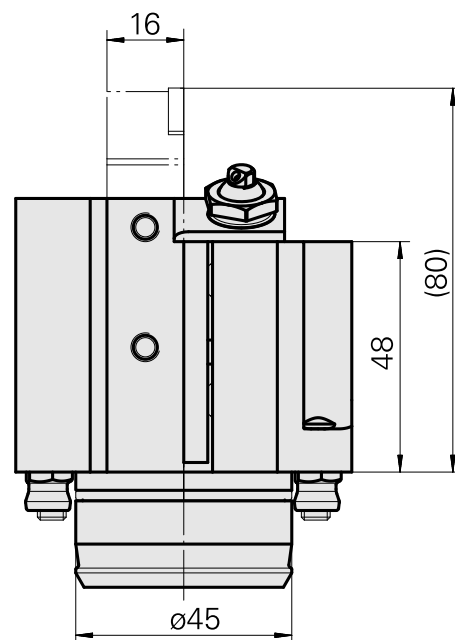

PO de tournage KPS 45 Carré 16x16

Données techniques

Queue KPS	KPS 45
Entraînement	non entraîné
Arrosage	central et extérieur
Attachement	Carré 16x16
Pression	80 bar
X [mm]	57
Y [mm]	–
Z [mm]	45,5
Produits INDEX TRAUB	TNL32 • TNL32-11

Documents

Aucun téléchargement n'est disponible pour ce produit

Accessoires

Accessoires optionnels

Autres accessoires

[Douille D10x6 10 D x 6 D x 12,5](#)

ID produit : 10670360

Ancienne ID produit : W67530.0824

[Vis creuse M14x1](#)

ID produit : 10105238

Ancienne ID produit : W67530.0818

[Gicleur Kugel D10 - Bohrung D2 40°](#)

ID produit : 10072335

Ancienne ID produit : 910693
