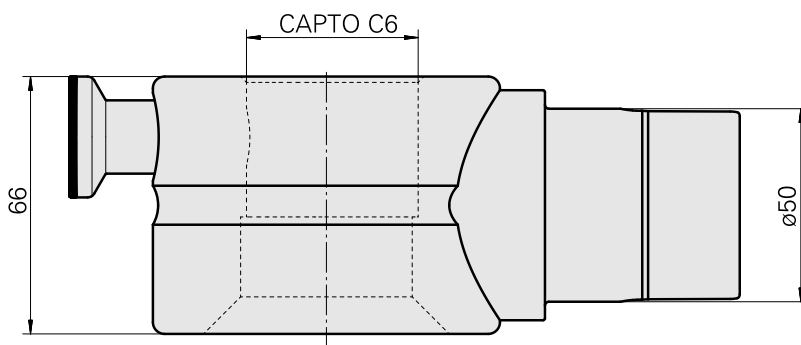

## 适配器组装辅助 INDEX CAPTO C6

### 技术特点

刀座附件类别  
刀具夹具

适配器组装辅助  
CAPTO C6