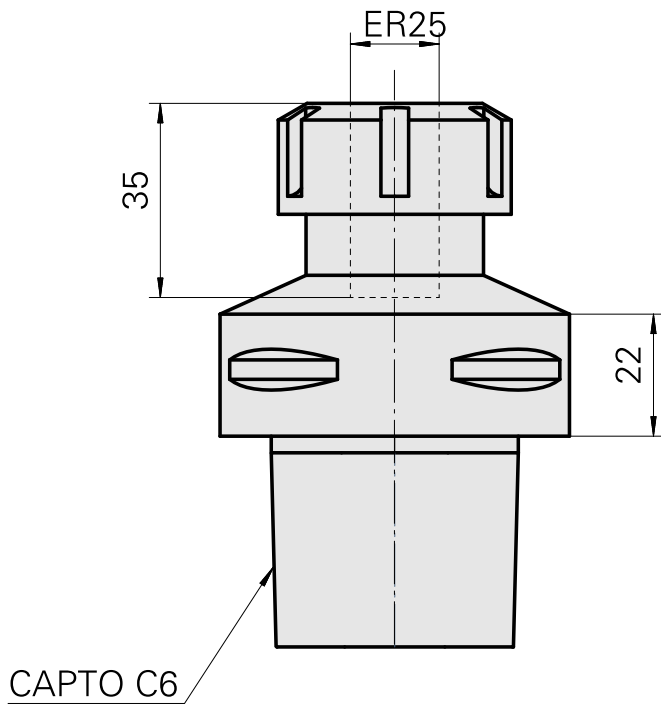

INDEX CAPTO C6 ER25

Données techniques

Catégorie d'accessoires P0	INDEX CAPTO C6
Attachement	ER25
Inserts à changement rapide	pince de serrage

Documents

Aucun téléchargement n'est disponible pour ce produit

Clé

ID produit : 10802433

Ancienne ID produit : 490219.0251

Catégorie d'accessoires PO Outil	Attachement ER25	Type de pince de bridage ER 25	Type d'écrous de serrage Filet inter
Outil pour pinces de serrage Clé pour écrou de serrage			

Clé à douille

ID produit : 12144844

Ancienne ID produit :

Catégorie d'accessoires PO Outil pour adaptateur KSS	Attachement INDEX CAPTO C6
---	-------------------------------

Accessoires optionnels

Accessoires de porte-outils

[Écrou de serrage](#)

ID produit : 10193990

Ancienne ID produit : 901939.0251

Catégorie d'accessoires PO Écrou de serrage	Attachement ER25	Type de pince de bridage ER 25	Type d'écrous de serrage Filet inter
---	---------------------	--------------------------------------	--