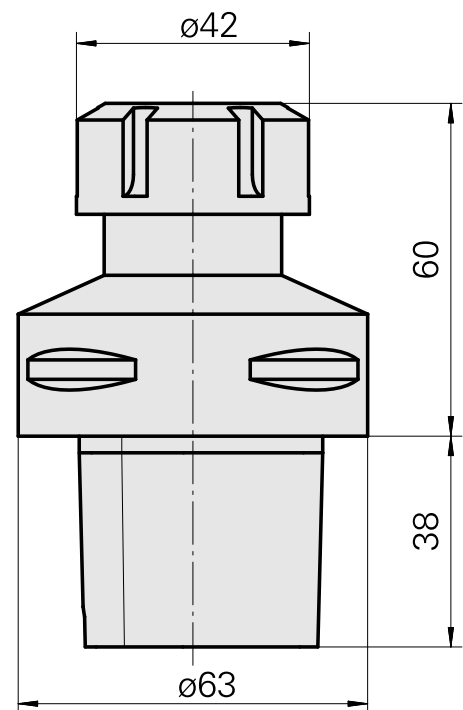

INDEX CAPTO C6 ER25

Données techniques

Catégorie d'accessoires P0	INDEX CAPTO C6
Attachement	ER25
Inserts à changement rapide	pince de serrage

Documents

Aucun téléchargement n'est disponible pour ce produit

Clé

ID produit : 10802433

Ancienne ID produit : 490219.0251

Catégorie d'accessoires PO Outil	Attachement ER25	Type de pince de bridage ER 25	Type d'écrous de serrage Filet inter
Outil pour pinces de serrage Clé pour écrou de serrage			

Clé à douille

ID produit : 12144844

Ancienne ID produit :

Catégorie d'accessoires PO Outil pour adaptateur KSS	Attachement INDEX CAPTO C6
---	-------------------------------

Accessoires optionnels

Accessoires de porte-outils

[Écrou de serrage](#)

ID produit : 10193990

Ancienne ID produit : 901939.0251

Catégorie d'accessoires PO Écrou de serrage	Attachement ER25	Type de pince de bridage ER 25	Type d'écrous de serrage Filet inter
---	---------------------	--------------------------------------	--