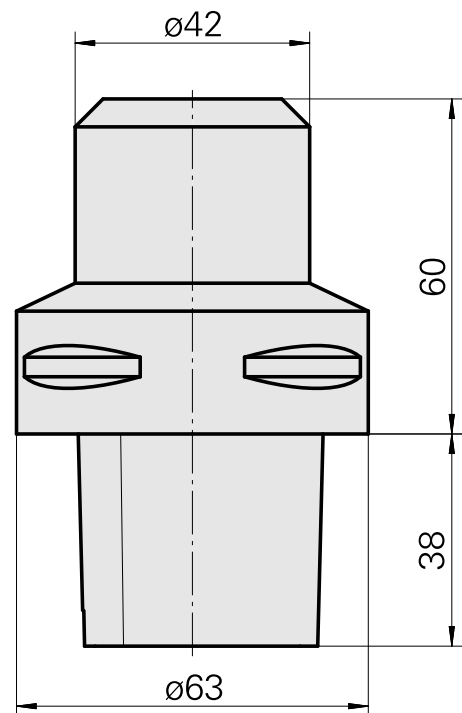

INDEX CAPTO C6 D12

Características técnicas

PF Categoria de acessórios	INDEX CAPTO C6
Recepção	D12
Inserções de troca rápida	alojamento Weldon

Documentos

Não há downloads disponíveis para este produto

Acessórios

Necessário para operação

[Refrigerante Adapter Kit](#)

ID do produto : 10865732

ID anterior do produto : W00019.0109

PF Categoria de
acessórios
Adattatore
lubrorefrigerante

Recepção
INDEX CAPTO C6

[Chave de encaixe](#)

ID do produto : 12144844

ID anterior do produto :

PF Categoria de
acessórios
Ferramenta para
adaptador KSS

Recepção
INDEX CAPTO C6