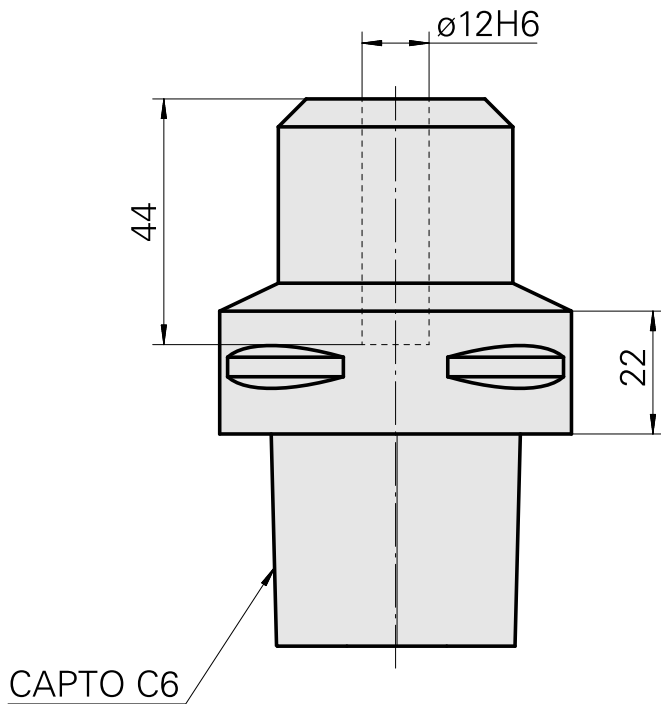

INDEX CAPTO C6 D12

Características técnicas

PF Categoria de acessórios	INDEX CAPTO C6
Recepção	D12
Inserções de troca rápida	alojamento Weldon

Documentos

Não há downloads disponíveis para este produto

Acessórios

Necessário para operação

[Refrigerante Adapter Kit](#)

ID do produto : 10865732

ID anterior do produto : W00019.0109

PF Categoria de
acessórios
Adattatore
lubrorefrigerante

Recepção
INDEX CAPTO C6

[Chave de encaixe](#)

ID do produto : 12144844

ID anterior do produto :

PF Categoria de
acessórios
Ferramenta para
adaptador KSS

Recepção
INDEX CAPTO C6