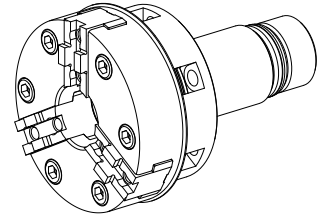

### Données techniques

Produits INDEX TRAUB

MS22-6 • MS22-8

Côté d'usinage

Broche principale

Fabr. tiers gamme prod.

KFD-HS80/3

Logement de broche

IP46

Fabr. tiers gamme prod.

Roehm

Actuellement, aucun aperçu sur 3 faces n'est disponible pour ce produit