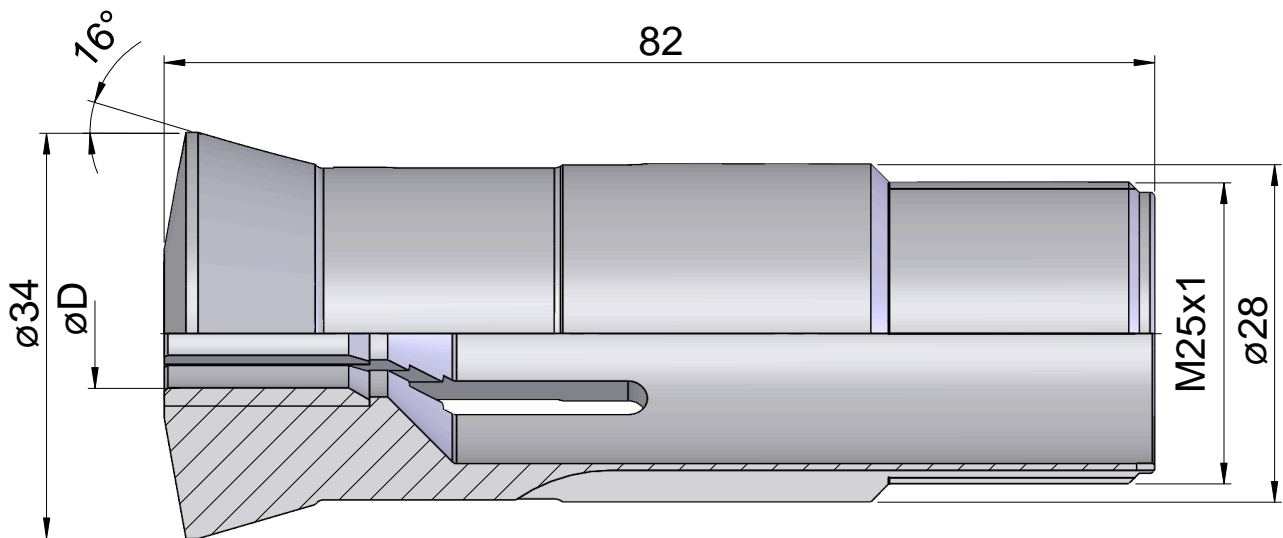

Guide bush

技术特点

夹具尺寸	T223
外购生产线	
夹紧型式	带硬质合金附件
名义直径 (mm)	3 Millimeter
夹紧方法	外部夹紧
夹头型式	可调
夹头类型	S型槽
外购生产线	Schlenker

文件

没有针对此产品的任何下载