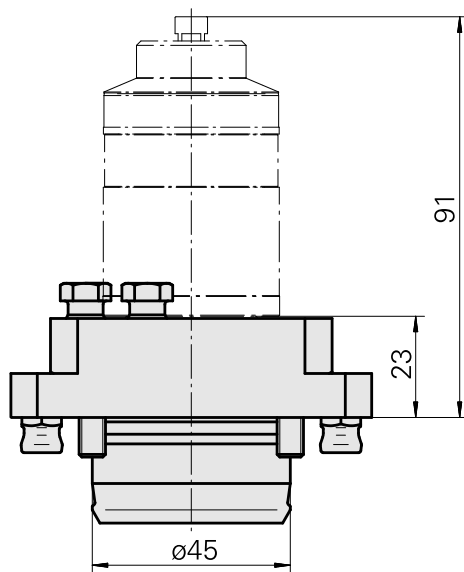

Probe holder KPS 45 Blum

Données techniques

Queue KPS	KPS 45
Entraînement	non entraîné
Arrosage	extérieur
Attachement	Blum
Pression	80 bar
Réversible 180°	oui
X [mm]	30
Y [mm]	–
Z [mm]	–
Produits INDEX TRAUB	TNL20 • TNL32 • TNL32-11 • TNL32-11 compact • TNL20-11 • TNL32 compact • TNK40.2-10 • TNL20.2 • TNK40.2

ID produit : 12133363

Ancienne ID produit :

Accessoires optionnels

Accessoires de porte-outils

[Tuyau de refroidissement, L = 100 mm](#)

ID produit : 10309869

Ancienne ID produit : W9990658

Catégorie d'accessoires PO Tube lubrifiant	Attachement D6
--	-------------------