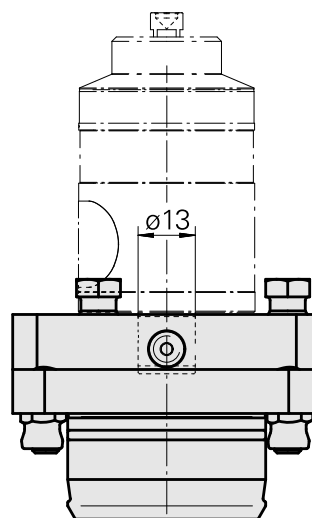

Probe holder KPS 45 Blum

Données techniques

Queue KPS	KPS 45
Entraînement	non entraîné
Arrosage	extérieur
Attachement	Blum
Pression	80 bar
Réversible 180°	oui
X [mm]	30
Y [mm]	–
Z [mm]	–
Produits INDEX TRAUB	TNL20 • TNL32 • TNL32-11 • TNL32-11 compact • TNL20-11 • TNL32 compact • TNK40.2-10 • TNL20.2 • TNK40.2