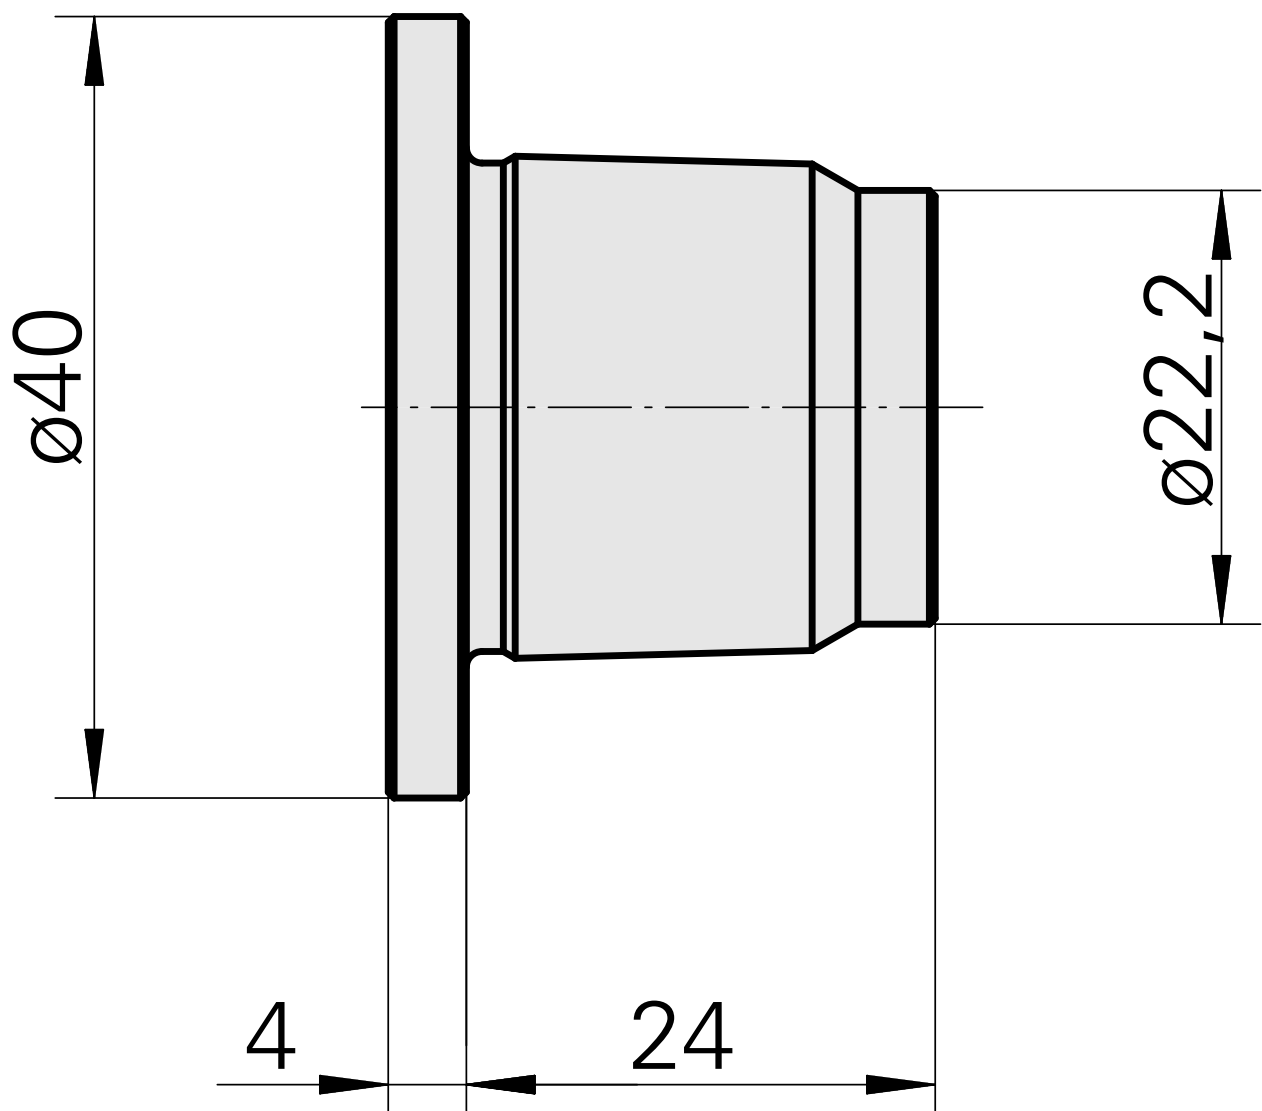

INDEX CAPTO C4, 堵头

技术特点

刀座附件类别
快换夹头

INDEX CAPTO C4
堵头

文件

没有针对此产品的任何下载