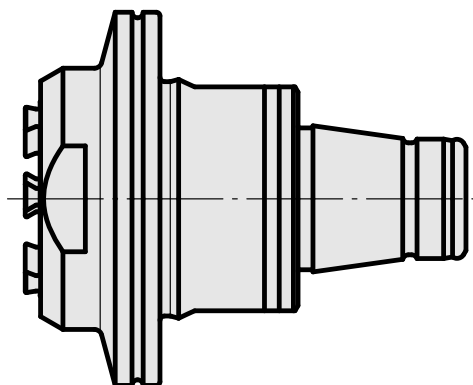

## WFB 32-20 ER20, com porca de aperto interna

### Características técnicas

PF Categoria de acessórios	WFB 32-20
Recepção	ER20
Inserções de troca rápida	pinça de montagem

---