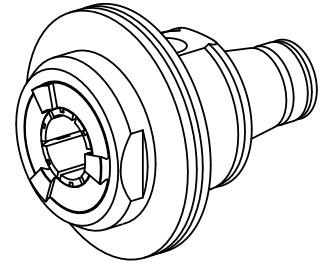

## WFB 32-20 ER20, com porca de aperto interna

### Características técnicas

PF Categoria de acessórios	WFB 32-20
Recepção	ER20
Inserções de troca rápida	pinça de montagem

---

### Chave

ID do produto : 10085639

ID anterior do produto : 490219.3201

PF Categoria de acessórios Ferramenta	Recepção ER20	Tipo de pinça de aperto ER 20	Fixação do tipo porca Rosca macho
Ferramenta para pinças Chaves de boca			