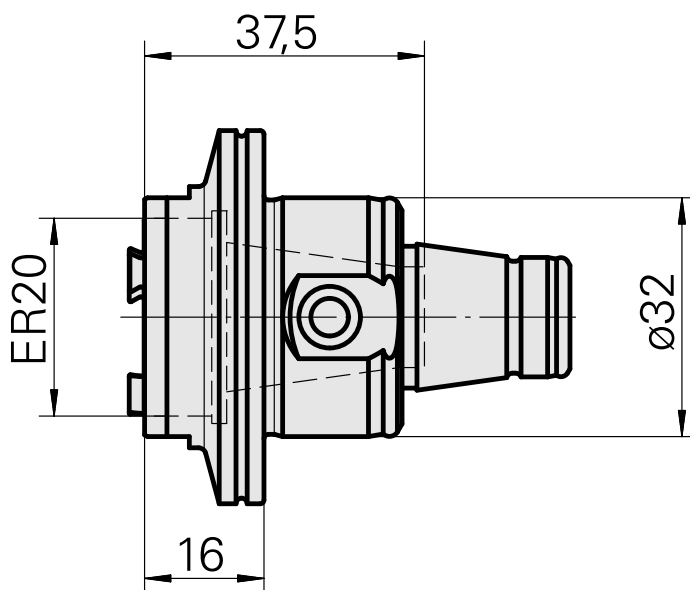

## WFB 32-20 ER20, com porca de aperto interna

### Características técnicas

PF Categoria de acessórios	WFB 32-20
Recepção	ER20
Inserções de troca rápida	pinça de montagem

---

### Chave

ID do produto : 10085639

ID anterior do produto : 490219.3201

PF Categoria de acessórios Ferramenta	Recepção ER20	Tipo de pinça de aperto ER 20	Fixação do tipo porca Rosca macho
Ferramenta para pinças Chaves de boca			