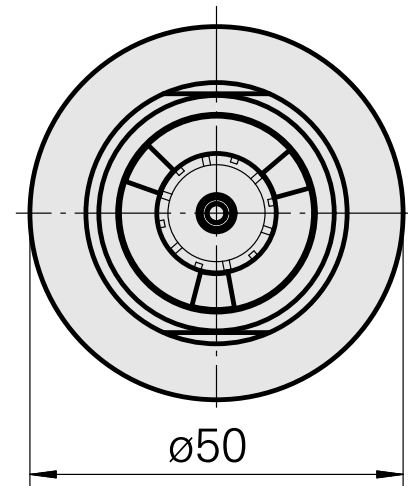

## WFB 32-20 ER20, com porca de aperto interna

### Características técnicas

PF Categoria de acessórios	WFB 32-20
Recepção	ER20
Inserções de troca rápida	pinça de montagem

---